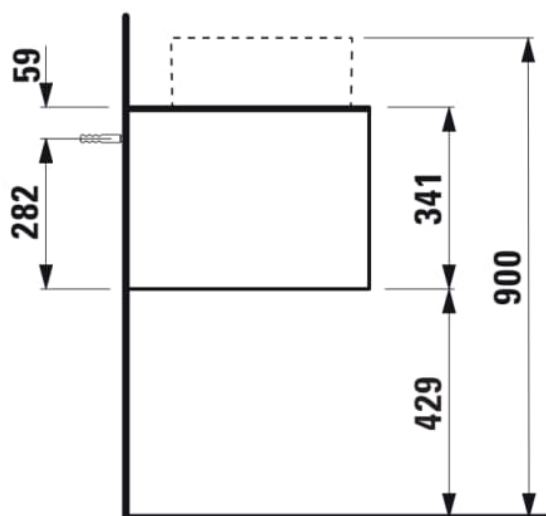

SONAR

Meuble sous lavabo, pour lavabos H812340, H812341, H812342, H812343, 1 tiroir, découpe centrale

COULEUR ET FINITION

■ 042 Titane (laqué)

Commodity Code/Import Code Number for Foreign Trad : 94036090 Poids net / kg : 23

DESSINS TECHNIQUES

COMPATIBLE AVEC

Vasque à poser, avec
cache-bonde en
céramique

H812340...1121

Vasque à poser surface
texturée, avec cache-
bonde en céramique

H812341...1121

Vasque à poser, avec
cache-bonde en
céramique