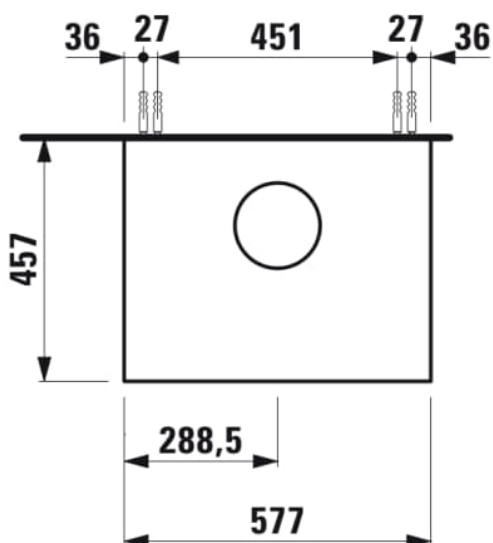

SONAR

Meuble sous lavabo, pour lavabos H812340, H812341, H812342, H812343, 1 tiroir, découpe centrale

COULEUR ET FINITION

■ 042 Titane (laqué)

Commodity Code/Import Code Number for Foreign Trad : 94036090 Poids net / kg : 23

DESSINS TECHNIQUES

COMPATIBLE AVEC

Vasque à poser, avec
cache-bonde en
céramique

H812340...1121

Vasque à poser surface
texturée, avec cache-
bonde en céramique

H812341...1121

Vasque à poser, avec
cache-bonde en
céramique