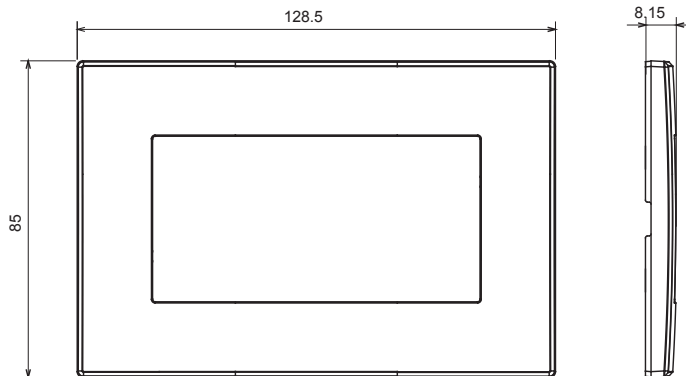

Huishoudelijke serie geschikt voor installaties op ronde en vierkante dozen, gekenmerkt door een elegante uitstraling en klassieke vormen. De platen, gemaakt van technopolymeer in zeven kleuren en met verschillende modulariteiten, van 1- tot 5-gang, kunnen zowel horizontaal als verticaal worden geïnstalleerd. De serie, ontwikkeld rondom een kern van aansluitkamapparaten, is verkrijgbaar in twee kleuren: wit en ivoor, beide met een glanzende afwerking. Uitbreidbaar met ChorusSmart modulaire apparaten.

Categorie	Plaat	Kleur	Donkergrijs
Materiaal	Technopolymeer	Afwerking	Glimmend
Omschrijving	Dubbel	Gloeidraadtest	650 °C
Thermodruk met kogel	70 °C	Standaard	EN 60669-1

DIMENSIONAL

TECHNICAL SYMBOLOGY

STANDARDS/APPROVALS