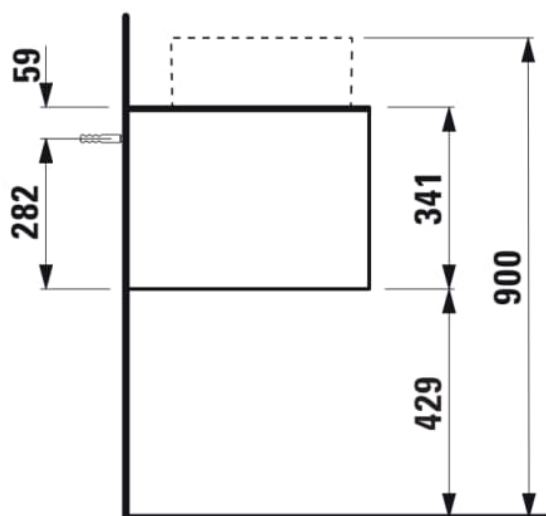

## SONAR

Meuble sous lavabo, pour lavabos H812340, H812341, H812342, H812343, 1 tiroir, découpe centrale

## COULEUR ET FINITION

141 Cuivre(laqué), plan noir Marquina

Commodity Code/Import Code Number for Foreign Trad : 94036090 Poids net / kg : 23

## DESSINS TECHNIQUES

COMPATIBLE AVEC

Vasque à poser, avec  
cache-bonde en  
céramique

**H812340...**1121

Vasque à poser surface  
texturée, avec cache-  
bonde en céramique

**H812341...**1121

Vasque à poser, avec  
cache-bonde en  
céramique