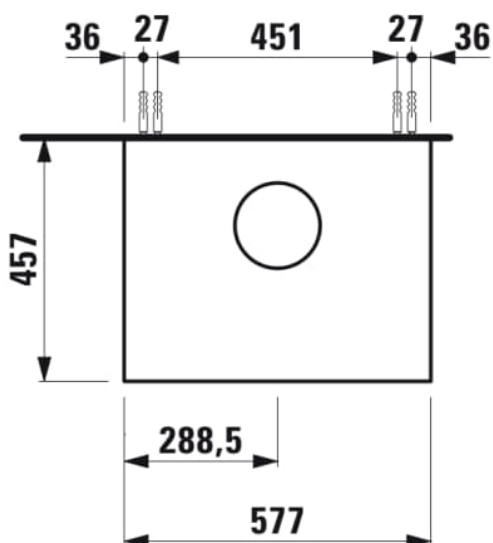

DESSINS TECHNIQUES