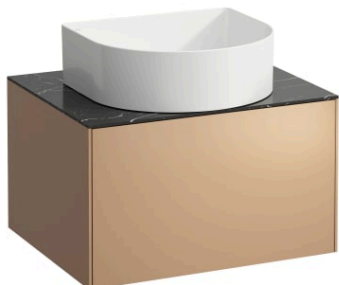

## SONAR

Meuble sous lavabo, pour lavabos H812340, H812341, H812342, H812343, 1 tiroir, découpe centrale

## COULEUR ET FINITION

141 Cuivre(laqué), plan noir Marquina

Commodity Code/Import Code Number for Foreign Trad : 94036090 Poids net / kg : 23

## DESSINS TECHNIQUES

COMPATIBLE AVEC

Vasque à poser, avec  
cache-bonde en  
céramique

**H812340...**1121

Vasque à poser surface  
texturée, avec cache-  
bonde en céramique

**H812341...**1121

Vasque à poser, avec  
cache-bonde en  
céramique

**H812342...**1121

Vasque à poser surface  
texturée, avec cache-  
bonde en céramique

**H812343...**1121