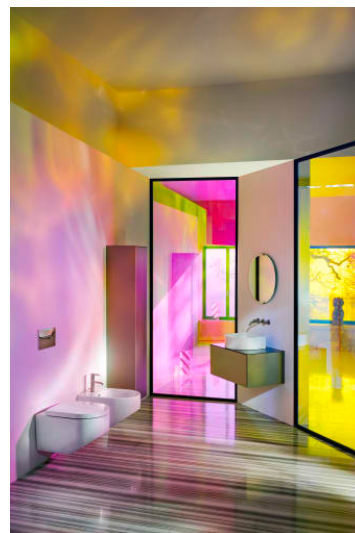

Poids net / kg : 28

DESSINS TECHNIQUES

COMPATIBLE AVEC

Vasque à poser, avec
cache-bonde en
céramique

H812340...1121

Vasque à poser surface
texturée, avec cache-
bonde en céramique

H812341...1121

Vasque à poser, avec
cache-bonde en
céramique

H812342...1121

Vasque à poser surface
texturée, avec cache-
bonde en céramique

H812343...1121

SONAR

Patricia Urquiola crée un nouveau monde avec la Saphirkeramik de Laufen. La philosophie de notre entreprise consiste à collaborer avec les meilleurs designers de notre temps afin de réunir différentes influences, idées, concepts et approches multiculturelles pour créer des ambiances de salle de bains entièrement nouvelles. De plus, les propriétés particulières de la Saphirkeramik ouvrent des possibilités quasiment illimitées de développer de nouvelles solutions dans les espaces restreints des salles de bains – une autre motivation pour les créatifs de travailler avec Laufen.