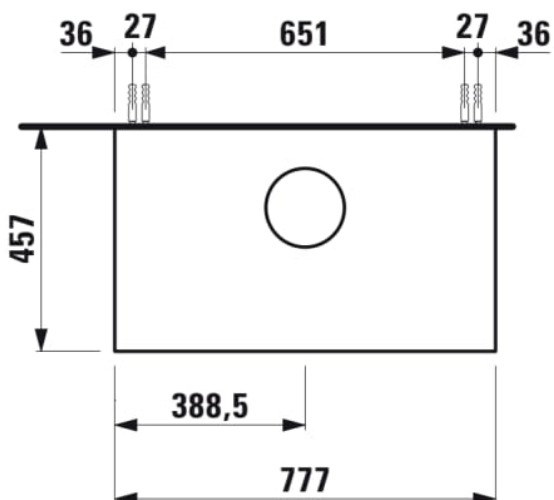

SONAR

Meuble sous lavabo, pour lavabos H812340, H812341, H812342, H812343, 1 tiroir, découpe centrale

COULEUR ET FINITION

040 Doré (laqué)

Commodity Code/Import Code Number for Foreign Trad : 94036090

Matériau : Aggloméré, MDF

Poids net / kg : 28

DESSINS TECHNIQUES

COMPATIBLE AVEC

Vasque à poser, avec
cache-bonde en
céramique

H812340...1121

Vasque à poser surface
texturée, avec cache-
bonde en céramique

H812341...1121

Vasque à poser, avec
cache-bonde en
céramique