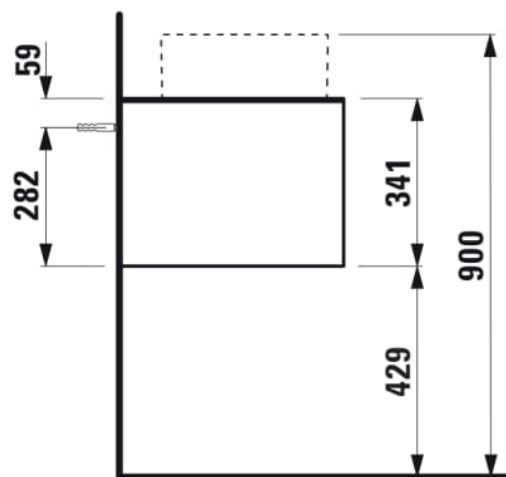

SONAR

Meuble sous lavabo, pour lavabos H812340, H812341, H812342, H812343, 1 tiroir, découpe centrale

COULEUR ET FINITION

040 Doré (laqué)

Commodity Code/Import Code Number for Foreign Trad : 94036090

Matériau : Aggloméré, MDF

Poids net / kg : 28

DESSINS TECHNIQUES

COMPATIBLE AVEC

Vasque à poser, avec
cache-bonde en
céramique

H812340...1121

Vasque à poser surface
texturée, avec cache-
bonde en céramique

H812341...1121

Vasque à poser, avec
cache-bonde en
céramique