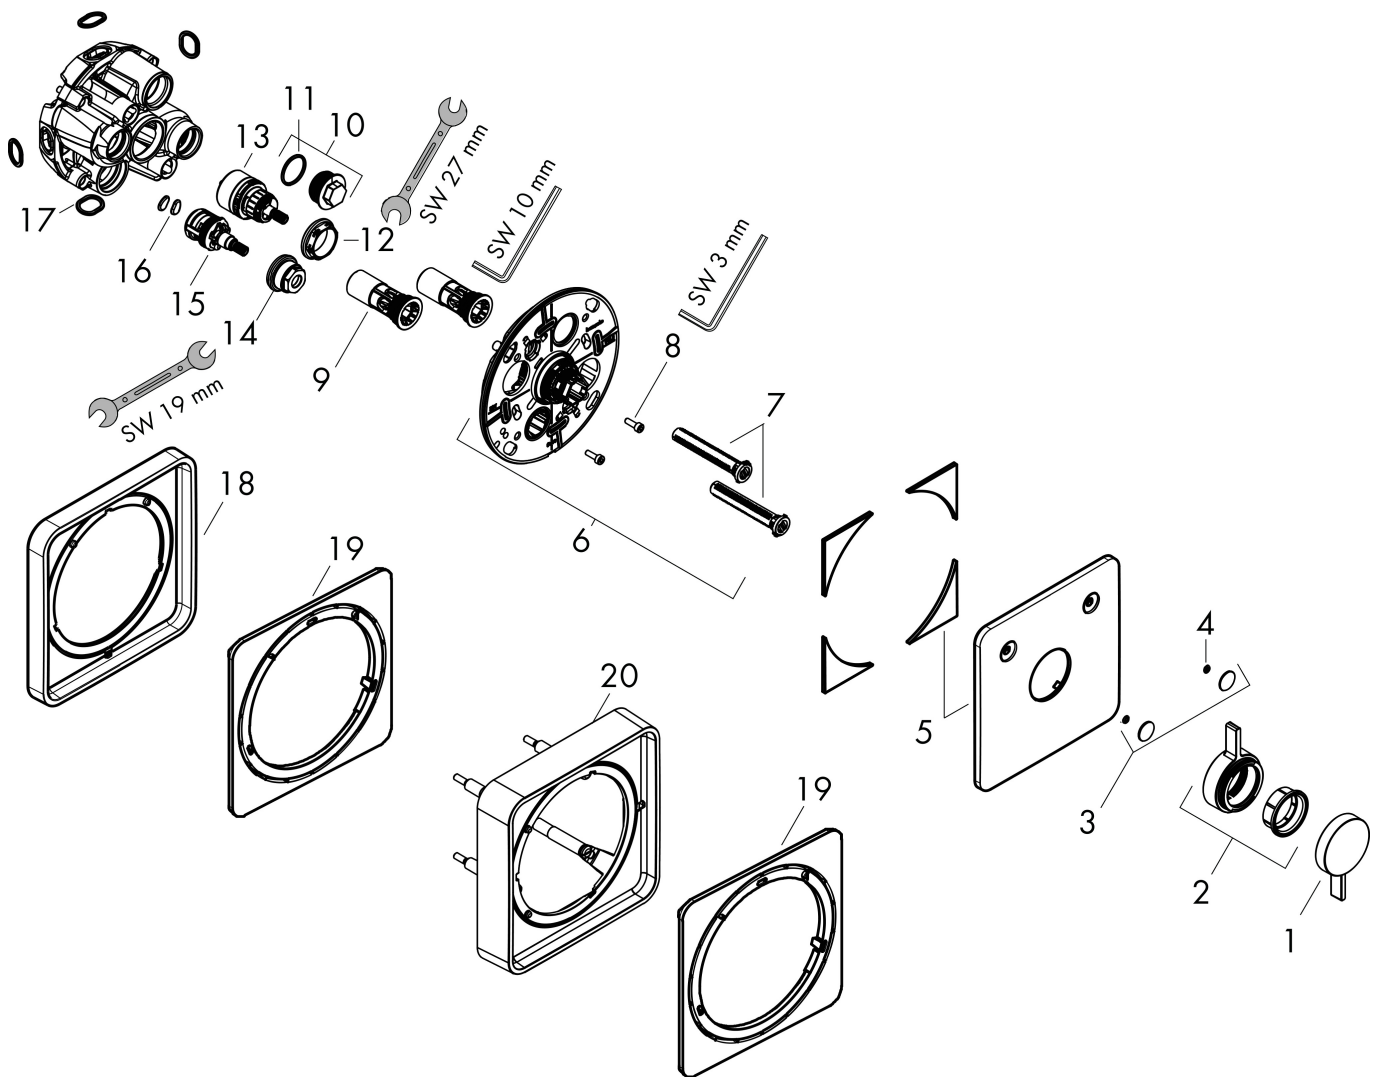

Merk	hansgrohe
Artikelnaam	DuoTurn Q inbouw mengkraan voor 2 functies
Art.nr.	75414000
Oppervlakte	chromo
Netto prijs	246,00 EUR

Explosietekening voor bouwjaar: >09/23