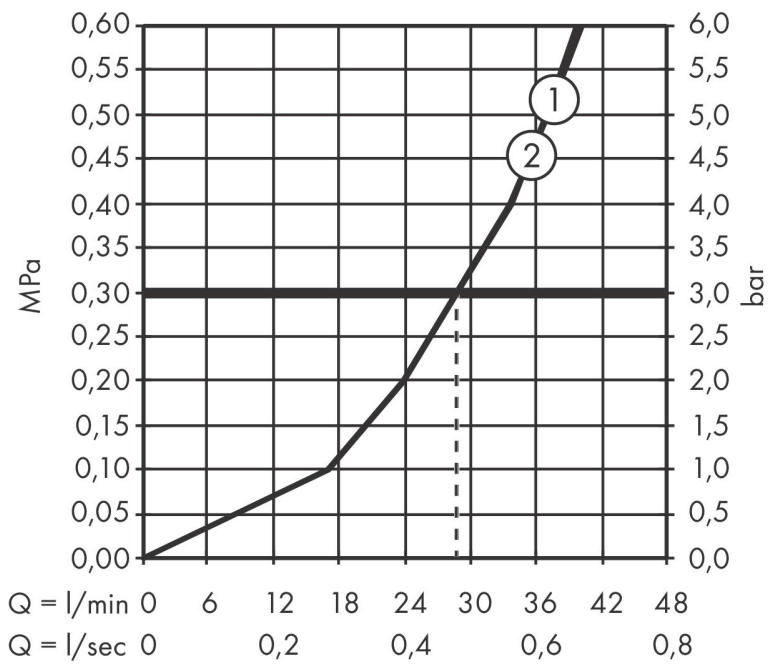

Merk hansgrohe
Artikelnaam **DuoTurn Q** inbouw mengkraan voor 2 functies
Art.nr. 75414000
Oppervlakte chrom
Netto prijs 246,00 EUR

Stroomschema