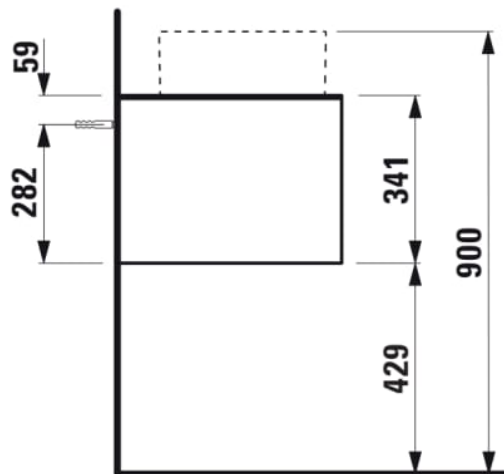

SONAR

Meuble sous lavabo, pour lavabos H812340, H812341, H812342, H812343, 1 tiroir, découpe centrale

COULEUR ET FINITION

■ 042 Titane (laqué)

Commodity Code/Import Code Number for Foreign Trad : 94036090

Matériau : Aggloméré, MDF

Poids net / kg : 28

DESSINS TECHNIQUES

COMPATIBLE AVEC

Vasque à poser, avec
cache-bonde en
céramique

H812340...1121

Vasque à poser surface
texturée, avec cache-
bonde en céramique

H812341...1121