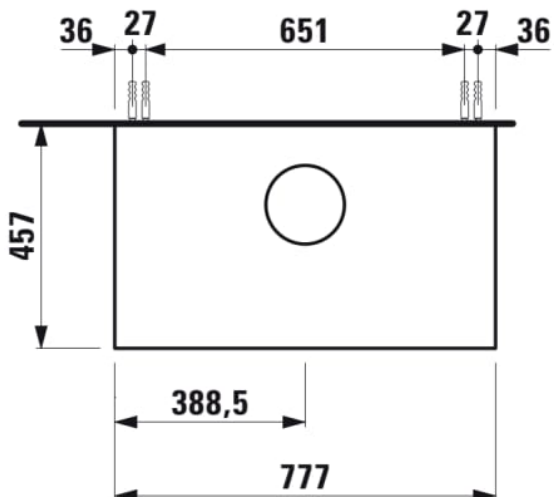

SONAR

Meuble sous lavabo, pour lavabos H812340, H812341, H812342, H812343, 1 tiroir, découpe centrale

COULEUR ET FINITION

■ 042 Titane (laqué)

Commodity Code/Import Code Number for Foreign Trad : 94036090

Matériau : Aggloméré, MDF

Poids net / kg : 28

DESSINS TECHNIQUES

COMPATIBLE AVEC

Vasque à poser, avec
cache-bonde en
céramique

H812340...1121

Vasque à poser surface
texturée, avec cache-
bonde en céramique

H812341...1121