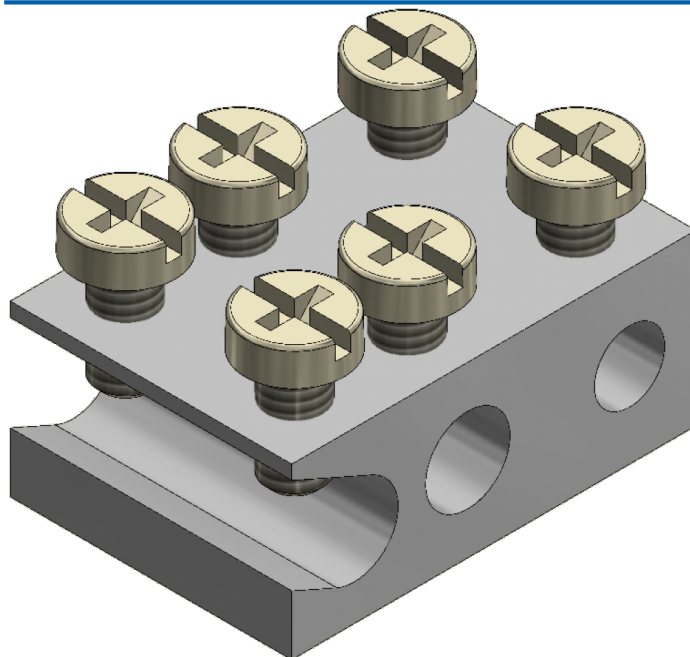

Kabeldraadgoot klem voor buitentoepassing met RVS schroeven

Artikelcode: 59200054

Laatst gewijzigd: 15-03-2024

Merk: DKW Group

Type: Vernikkeld

ETIM groep: EG000047 - Installatie- en verbindingstechniek, isolatiemateriaal

ETIM class: EC001062 - Aftakklem voor kabel

Synoniemen: Aftakkingsklem voor aluminium kabel, Aftakkingsklem voor aluminiumkabel, Aftakkingsklem voor kabel, Aftakkingsklem voor koperkabel, Aftakklem voor aluminium geleider, Aftakklem voor aluminium kabel, Aftakklem voor kabel, Aftakklem voor koperen geleider, Aftakklem voor koperkabel

Specificaties

Nom. doorsnede hoofdgeleider, SE:	4 ~ 25 mm ²	Klem geïsoleerd:	Nee
Nom. doorsnede hoofdgeleider, SM:	4 ~ 25 mm ²	Klemopening hoofdgeleider:	Eenzijdig open
Nom. doorsnede aftakgeleider, SE/RE:	1 ~ 6 mm ²	Klemopening aftakgeleider:	Gesloten
Nom. doorsnede aftakgeleider, SM/RM:	1 ~ 6 mm ²	Oppervlaktebescherming:	Vertind
Materiaal hoofdgeleider:	Koper	Verbindingswijze:	Schroefverbinding
Materiaal aftakgeleider:	Koper		