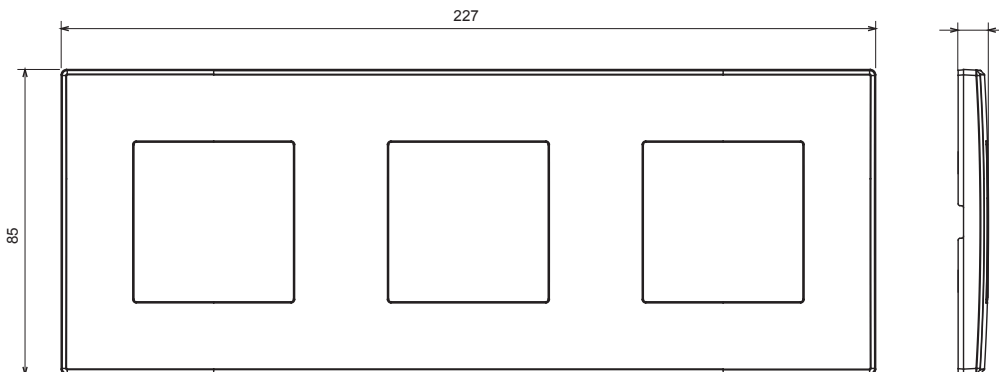

Huishoudelijke serie geschikt voor installaties op ronde en vierkante dozen, gekenmerkt door een elegante uitstraling en klassieke vormen. De platen, gemaakt van technopolymeer in zeven kleuren en met verschillende modulariteiten, van 1- tot 5-gang, kunnen zowel horizontaal als verticaal worden geïnstalleerd. De serie, ontwikkeld rondom een kern van aansluitkamapparaten, is verkrijgbaar in twee kleuren: wit en ivoor, beide met een glanzende afwerking. Uitbreidbaar met ChorusSmart modulaire apparaten.

Categorie	Plaat	Kleur	Ivoor
Materiaal	Technopolymeer	Afwerking	Glimmend
Omschrijving	3 modules	Type	Horizontaal/verticaal
Hartafstand	71 mm	Gloeidraadtest	650 °C
Thermodruk met kogel	70 °C	Standaard	EN 60669-1

DIMENSIONAL

5

TECHNICAL SYMBOLOGY

GWT

650 °C

70 °C

STANDARDS/APPROVALS