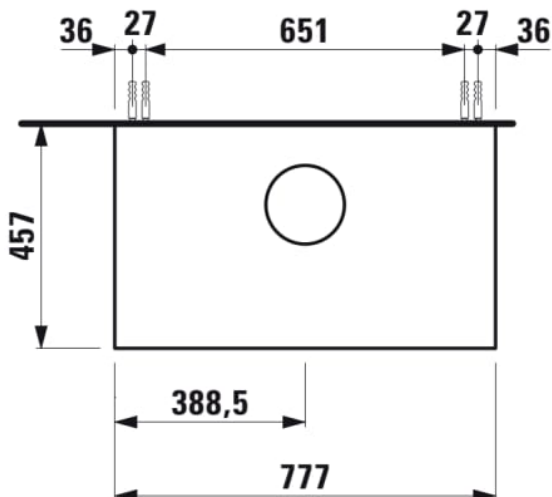

SONAR

Meuble sous lavabo, pour lavabos H812340, H812341, H812342, H812343, 1 tiroir, découpe centrale

COULEUR ET FINITION

143 Blanc mat, plan noir Marquina

Commodity Code/Import Code Number for Foreign Trad : 94036090

Matériau : Aggloméré, MDF

Poids net / kg : 28

DESSINS TECHNIQUES

COMPATIBLE AVEC

Vasque à poser, avec
cache-bonde en
céramique

H812340...1121

Vasque à poser surface
texturée, avec cache-
bonde en céramique

H812341...1121