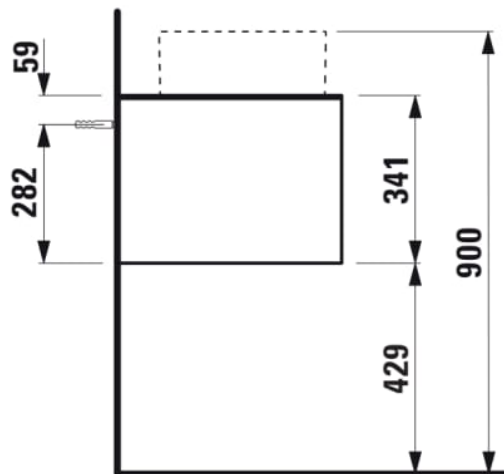

SONAR

Meuble sous lavabo, pour lavabos H812340, H812341, H812342, H812343, 1 tiroir, découpe centrale

COULEUR ET FINITION

143 Blanc mat, plan noir Marquina

Commodity Code/Import Code Number for Foreign Trad : 94036090

Matériau : Aggloméré, MDF

Poids net / kg : 28

DESSINS TECHNIQUES

COMPATIBLE AVEC

Vasque à poser, avec
cache-bonde en
céramique

H812340...1121

Vasque à poser surface
texturée, avec cache-
bonde en céramique

H812341...1121