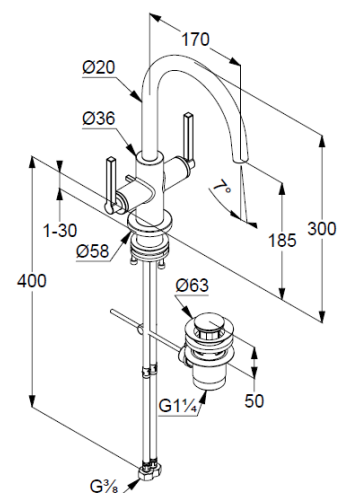

Flügelgriff, Metall

Strahlregler M18,5 PCA laminar

Keramik Oberteil 90° (rechts/links)

Durchflussmenge bei 3 bar 5,6 l/min.

schwenkbarer (150°/360°) oder arretierbarer Auslauf

flexible Druckschläuche G3/8 DVGW zugelassen

Schaftbefestigung

Ablaufgarnitur G1 1/4 aus Metall

### Produktabbildung/ Product picture

### Maßzeichnung/ Dimensional drawing