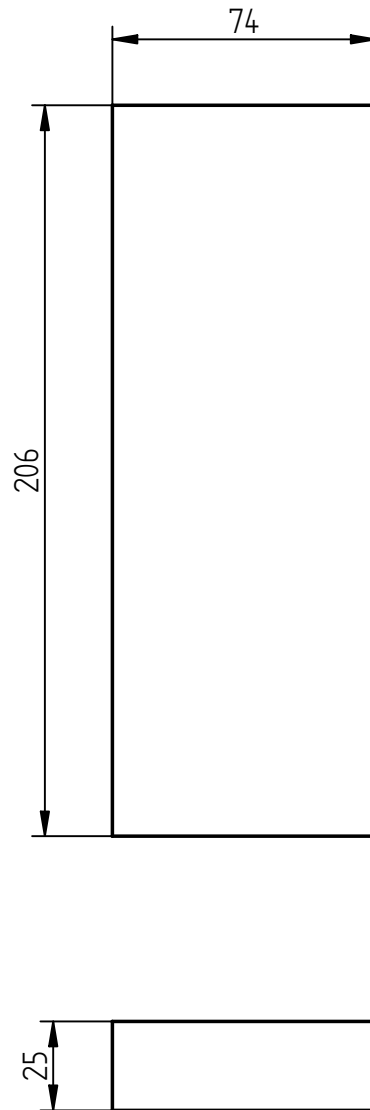

Revisie Omschrijving

Gewijzigd door

Gewijzigd op

Kachel Instyle 600L

Type kachel Inzethaarden

Benaming Bodem strook

Getekend door JB

Eenheid mm

Wijzigings datum 23-8-2012

Deze tekening is eigendom van

Dik Geurts
 Industrieweg Oost 11
 Bedrijvenpark "De Aam"
 6662 NE Elst (Gld)

Ruwheid volgens NEN 3634
 Niet aangegeven radii: R=2
 Niet aangegeven hoektoleranties: $\pm 0.5^\circ$
 Maten zonder tol. volgens DIN 7168-M

Amerikaanse projectie

Artikel nummer 86300300

Diameter / Materiaal Vermiculite

Maat	0-6	6-30	30-120	120-400	400-1000	1000-2000
tol.	± 0.1	± 0.2	± 0.3	± 0.5	± 0.8	± 1.2

Tekeningnummer 10570008

Revisie 0

Alle rechten voorbehouden