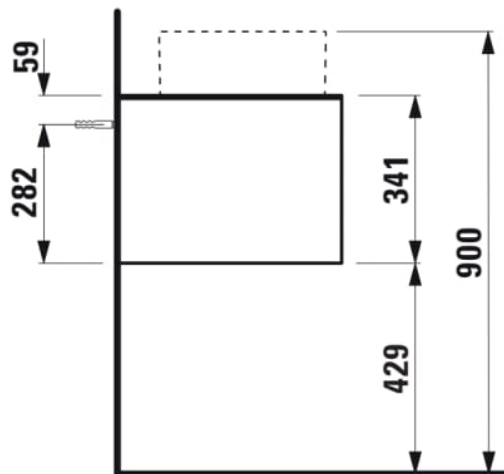

SONAR

Meuble sous lavabo, pour lavabos H812340, H812341, H812342, H812343, 1 tiroir, découpe centrale

COULEUR ET FINITION

170 Blanc mat

Commodity Code/Import Code Number for Foreign Trad : 94036090

Matériau : Aggloméré, MDF

Poids net / kg : 28

DESSINS TECHNIQUES

COMPATIBLE AVEC

Vasque à poser, avec
cache-bonde en
céramique

H812340...1121

Vasque à poser surface
texturée, avec cache-
bonde en céramique

H812341...1121

Vasque à poser, avec
cache-bonde en
céramique