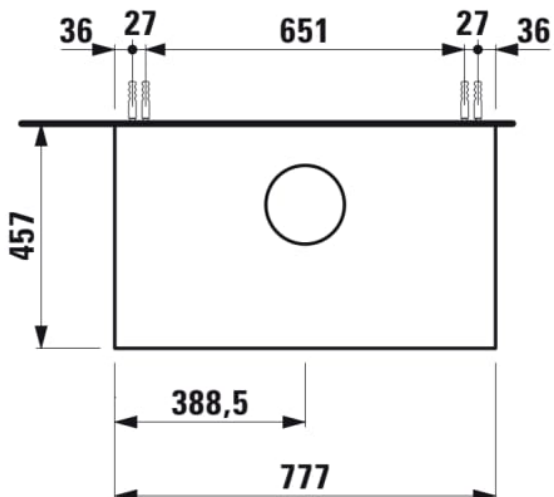

SONAR

Meuble sous lavabo, pour lavabos H812340, H812341, H812342, H812343, 1 tiroir, découpe centrale

COULEUR ET FINITION

170 Blanc mat

Commodity Code/Import Code Number for Foreign Trad : 94036090

Matériau : Aggloméré, MDF

Poids net / kg : 28

DESSINS TECHNIQUES

COMPATIBLE AVEC

Vasque à poser, avec
cache-bonde en
céramique

H812340...1121

Vasque à poser surface
texturée, avec cache-
bonde en céramique

H812341...1121

Vasque à poser, avec
cache-bonde en
céramique