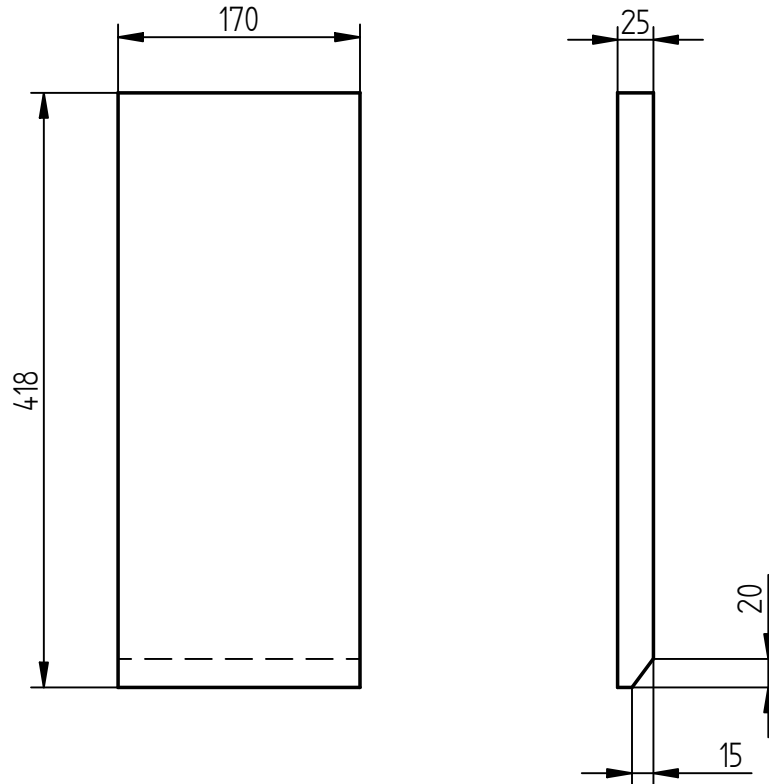

Revisie Omschrijving

Gewijzigd door

Gewijzigd op

Kachel Instyle 750

Type kachel

Benaming Vermiculite strook achter

Getekend door JB

Eenheid mm

Wijzigings datum 8-5-2012

Deze tekening is eigendom van

Dik Geurts
 Industrieweg Oost 11
 Bedrijvenpark "De Aam"
 6662 NE Elst (Gld)

Ruwheid volgens NEN 3634
 Niet aangegeven radii: R=2
 Niet aangegeven hoektoleranties: $\pm 0.5^\circ$
 Maten zonder tol. volgens DIN 7168-M

Amerikaanse projectie

Diameter / Materiaal
Vermiculite

Maat	0-6	6-30	30-120	120-400	400-1000	1000-2000
tol.	± 0.1	± 0.2	± 0.3	± 0.5	± 0.8	± 1.2

Tekeningnummer
10580006

Revisie
0

Alle rechten voorbehouden