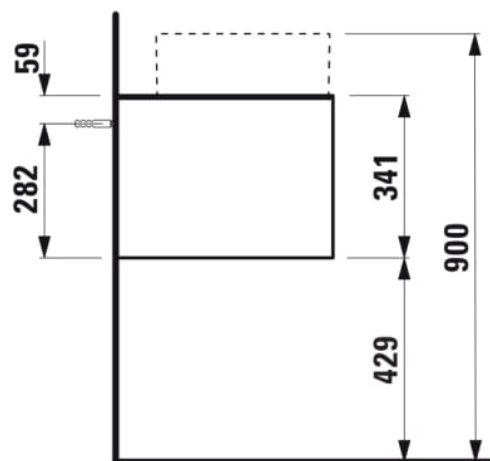

SONAR

Meuble sous lavabo, 1 tiroir, avec découpe centrale, trou pré-percé pour la robinetterie, compatible avec lavabos 812340, 812341, 812342, 812343

COULEUR ET FINITION

■ 140 Doré (laqué), plan noir Marquina

Commodity Code/Import Code Number for Foreign Trad : 94036090

Matériau : Aggloméré, MDF

Poids net / kg : 31,5

DESSINS TECHNIQUES

COMPATIBLE AVEC

Vasque à poser, avec
cache-bonde en
céramique

H812340...1121

Vasque à poser surface
texturée, avec cache-
bonde en céramique