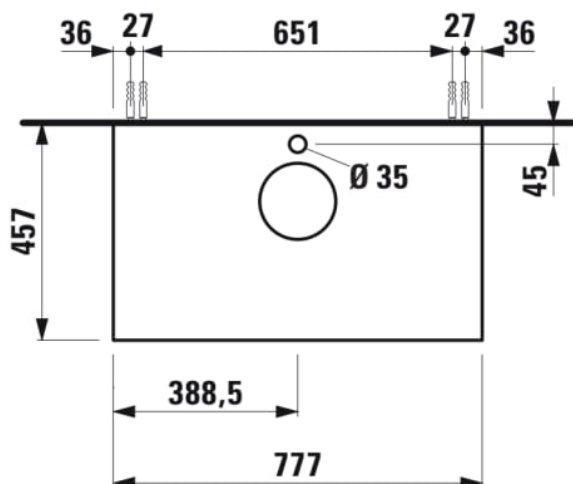

SONAR

Meuble sous lavabo, 1 tiroir, avec découpe centrale, trou pré-percé pour la robinetterie, compatible avec lavabos 812340, 812341, 812342, 812343

COULEUR ET FINITION

■ 140 Doré (laqué), plan noir Marquina

Commodity Code/Import Code Number for Foreign Trad : 94036090

Matériau : Aggloméré, MDF

Poids net / kg : 31,5

DESSINS TECHNIQUES

COMPATIBLE AVEC

Vasque à poser, avec
cache-bonde en
céramique

H812340...1121

Vasque à poser surface
texturée, avec cache-
bonde en céramique