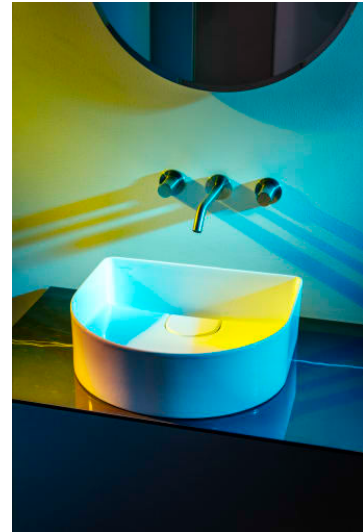

SONAR

Meuble sous lavabo, 1 tiroir, avec découpe centrale, trou pré-percé pour la robinetterie, compatible avec lavabos 812340, 812341, 812342, 812343

COULEUR ET FINITION

■ 140 Doré (laqué), plan noir Marquina

H812341...1121

Vasque à poser, avec
cache-bonde en
céramique

H812342...1121

Vasque à poser surface
texturée, avec cache-
bonde en céramique

H812343...1121

SONAR

Patricia Urquiola crée un nouveau monde avec la Saphirkeramik de Laufen. La philosophie de notre entreprise consiste à collaborer avec les meilleurs designers de notre temps afin de réunir différentes influences, idées, concepts et approches multiculturelles pour créer des ambiances de salle de bains entièrement nouvelles. De plus, les propriétés particulières de la Saphirkeramik ouvrent des possibilités quasiment illimitées de développer de nouvelles solutions dans les espaces restreints des salles de bains – une autre motivation pour les créatifs de travailler avec Laufen.