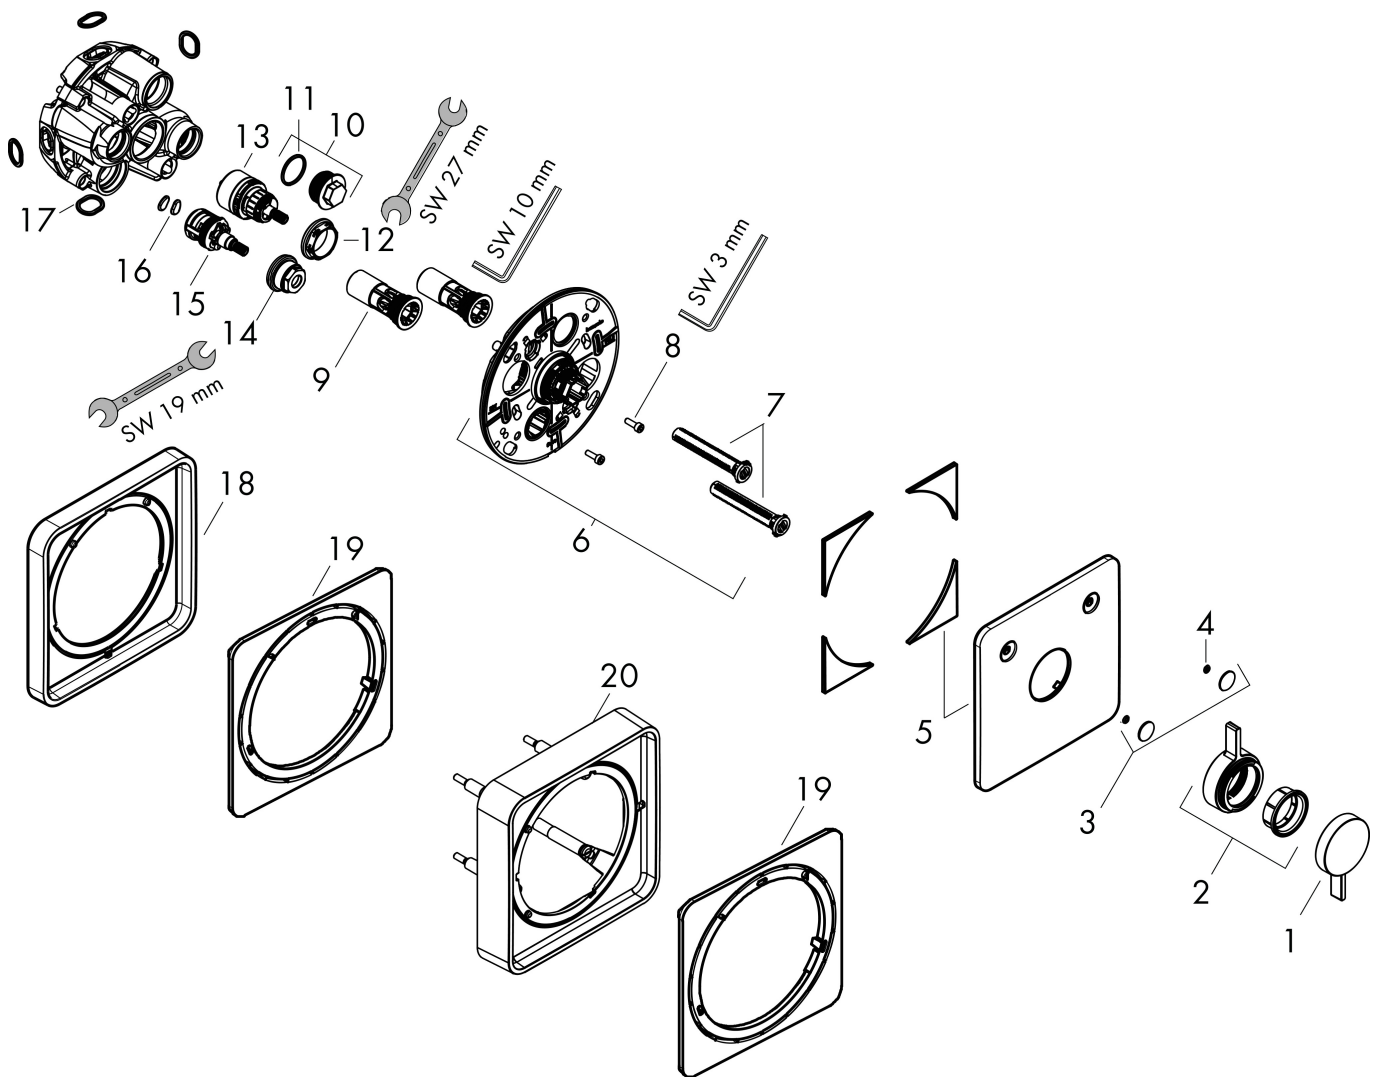

Merk hansgrohe
Artikelnaam **DuoTurn Q** inbouw mengkraan voor 2 functies
Art.nr. 75414670
Oppervlakte Mat zwart
Netto prijs 344,00 EUR

Explosietekening voor bouwjaar: >09/23

Merk	hansgrohe
Artikelnaam	DuoTurn Q inbouw mengkraan voor 2 functies
Art.nr.	75414670
Oppervlakte	Mat zwart
Netto prijs	344,00 EUR

Onderdelen voor bouwjaar: >09/23

Pos	Beschrijving	Art.nr.	Prijs
1	greep	94913670	49,10
2	kraangreep	94914670	38,60
3	symboolset	94924670	49,10
4	O-ring 3,1x1,6	94927000	4,80
5	rozet	94916670	60,90
6	rozetdrager	94918000	52,00
7	compensatieset	94930000	7,70
8	cilinderkopschroef M4x12	94929000	4,80
9	service eenheid	94928000	25,70
10	Stop	94919000	3,00
11	O-Ring 22x2	98185000	3,00
12	moer	98913000	16,60
13	kardoes compl.	98303000	64,30
14	moer	92853000	7,70
15	bovendeel met omstelling	94716000	40,60
16	zeef	94920000	7,70
17	O-ring 16x2,5	98134000	3,00
18	verlengset 5 mm	13613670	111,24
19	verlengset	13628000	37,64
20	verlengset 22 mm	13618670	148,30
a	Basisset	01500180	125,00
b	verlengset 25 - 75 mm	13632000	37,06
c	Veiligheidscombinatie volgens EN 1717	13077000	127,14