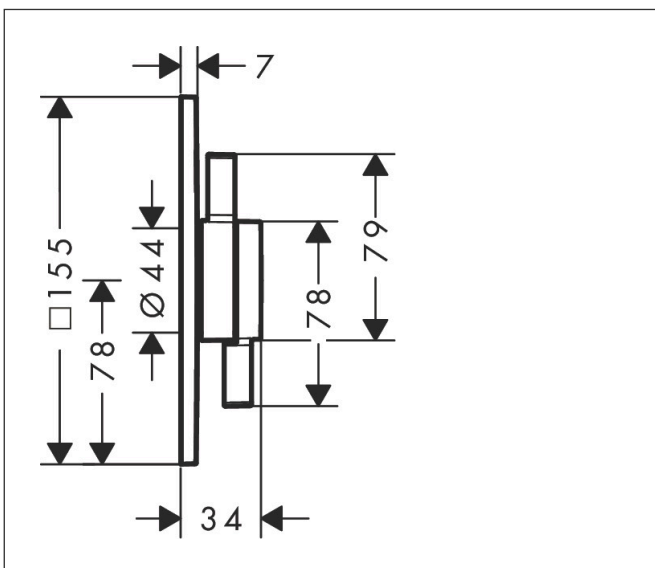

Maat tekeningen

Technologie

Certificaat