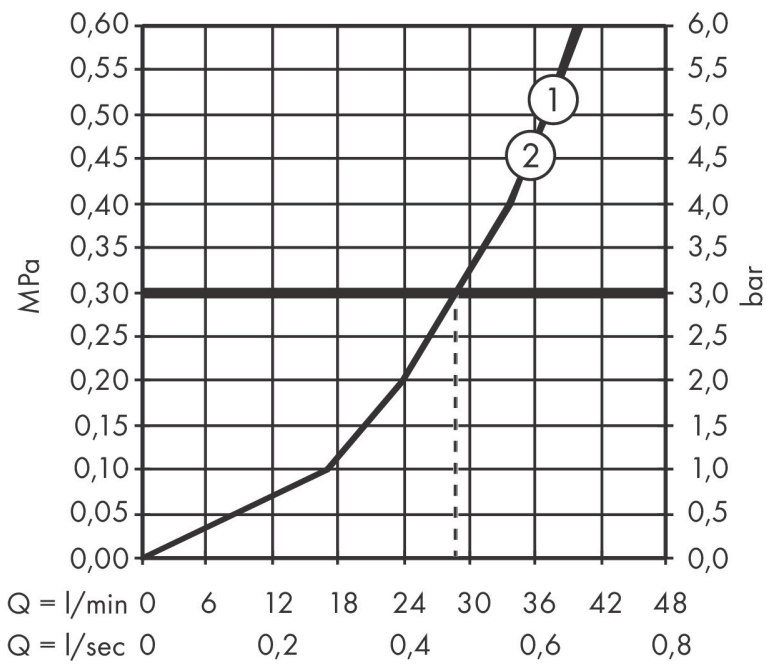

Merk hansgrohe
Artikelnaam **DuoTurn Q** inbouw mengkraan voor 2 functies
Art.nr. 75414670
Oppervlakte Mat zwart
Netto prijs 344,00 EUR

Stroomschema