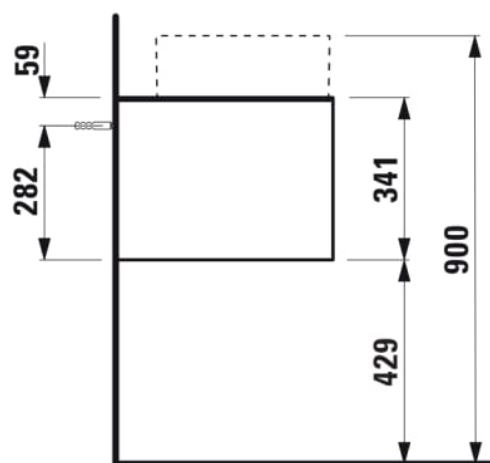

SONAR

Meuble sous lavabo, 1 tiroir, avec découpe centrale, trou pré-percé pour la robinetterie, compatible avec lavabos 812340, 812341, 812342, 812343

COULEUR ET FINITION

■ 141 Cuivre(laqué), plan noir Marquina

Commodity Code/Import Code Number for Foreign Trad : 94036090

Matériau : Aggloméré, MDF

Poids net / kg : 31,5

DESSINS TECHNIQUES

COMPATIBLE AVEC

Vasque à poser, avec
cache-bonde en
céramique

H812340...1121

Vasque à poser surface
texturée, avec cache-
bonde en céramique