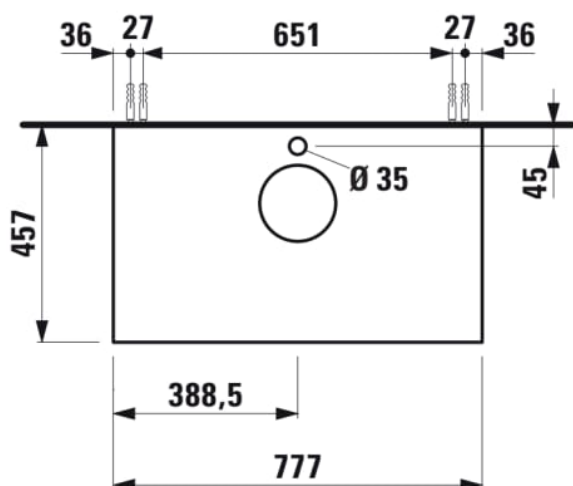

SONAR

Meuble sous lavabo, 1 tiroir, avec découpe centrale, trou pré-percé pour la robinetterie, compatible avec lavabos 812340, 812341, 812342, 812343

COULEUR ET FINITION

■ 141 Cuivre(laqué), plan noir Marquina

Commodity Code/Import Code Number for Foreign Trad : 94036090

Matériau : Aggloméré, MDF

Poids net / kg : 31,5

DESSINS TECHNIQUES

COMPATIBLE AVEC

Vasque à poser, avec
cache-bonde en
céramique

H812340...1121

Vasque à poser surface
texturée, avec cache-
bonde en céramique