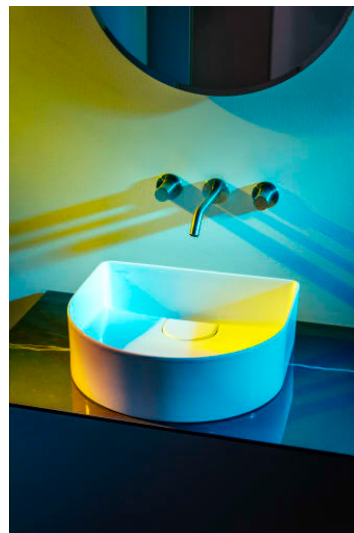

SONAR

Meuble sous lavabo, 1 tiroir, avec découpe centrale, trou pré-percé pour la robinetterie, compatible avec lavabos 812340, 812341, 812342, 812343

COULEUR ET FINITION

■ 141 Cuivre(laqué), plan noir Marquina

H812341...1121

Vasque à poser, avec
cache-bonde en
céramique

H812342...1121

Vasque à poser surface
texturée, avec cache-
bonde en céramique

H812343...1121

SONAR

Patricia Urquiola crée un nouveau monde avec la Saphirkeramik de Laufen. La philosophie de notre entreprise consiste à collaborer avec les meilleurs designers de notre temps afin de réunir différentes influences, idées, concepts et approches multiculturelles pour créer des ambiances de salle de bains entièrement nouvelles. De plus, les propriétés particulières de la Saphirkeramik ouvrent des possibilités quasiment illimitées de développer de nouvelles solutions dans les espaces restreints des salles de bains – une autre motivation pour les créatifs de travailler avec Laufen.