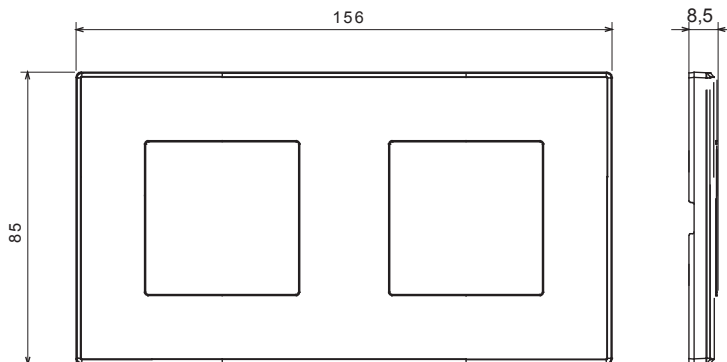

DIMENSIONAL

TECHNICAL SYMBOLOGY

STANDARDS/APPROVALS