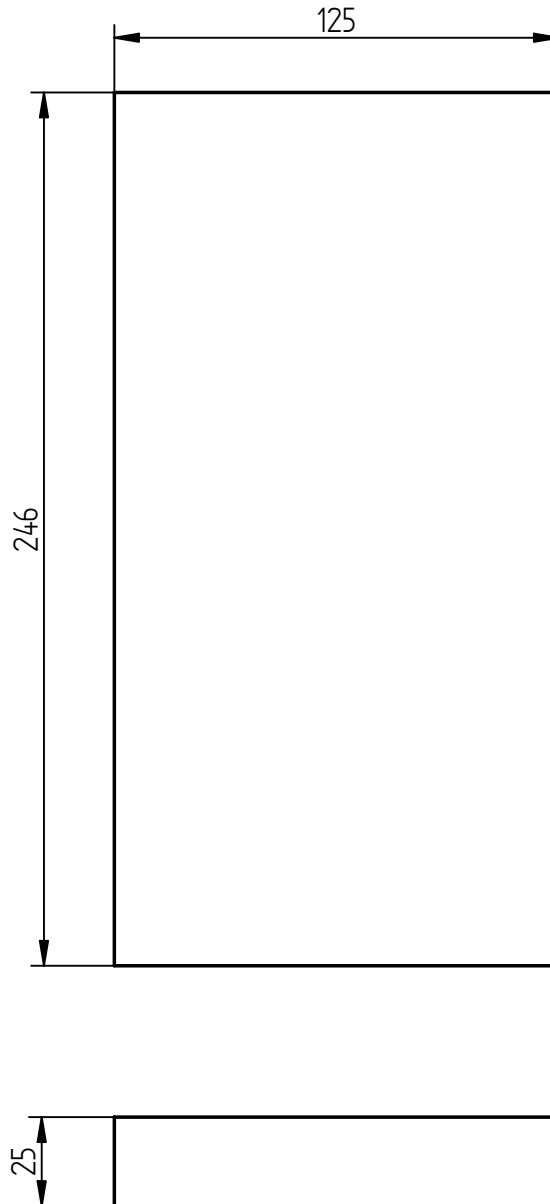

Revisie Omschrijving

Gewijzigd door

Gewijzigd op

Kachel Instyle Front 700		Type kachel Inzethaarden															
Benaming Bodem strook		Getekend door JB	Eenheid mm														
		Wijzigings datum 23-8-2012															
Deze tekening is eigendom van  <b>Dik Geurts</b> Industrieweg Oost 11 Bedrijvenpark "De Aam" 6662 NE Elst (Gld)	Ruwheid volgens NEN 3634																
	Niet aangegeven radii: R=2		Amerikaanse projectie														
Niet aangegeven hoektoleranties: $\pm 0.5^\circ$			Artikel nummer 86300304														
Maten zonder tol. volgens DIN 7168-M			Diameter / Materiaal Vermiculite														
<table border="1"> <thead> <tr> <th>Maat</th> <th>0-6</th> <th>6-30</th> <th>30-120</th> <th>120-400</th> <th>400-1000</th> <th>1000-2000</th> </tr> </thead> <tbody> <tr> <td>tol.</td> <td><math>\pm 0.1</math></td> <td><math>\pm 0.2</math></td> <td><math>\pm 0.3</math></td> <td><math>\pm 0.5</math></td> <td><math>\pm 0.8</math></td> <td><math>\pm 1.2</math></td> </tr> </tbody> </table>		Maat	0-6	6-30	30-120	120-400	400-1000	1000-2000	tol.	$\pm 0.1$	$\pm 0.2$	$\pm 0.3$	$\pm 0.5$	$\pm 0.8$	$\pm 1.2$	Tekeningnummer 10590008	Revisie 0
Maat	0-6	6-30	30-120	120-400	400-1000	1000-2000											
tol.	$\pm 0.1$	$\pm 0.2$	$\pm 0.3$	$\pm 0.5$	$\pm 0.8$	$\pm 1.2$											
Alle rechten voorbehouden																	