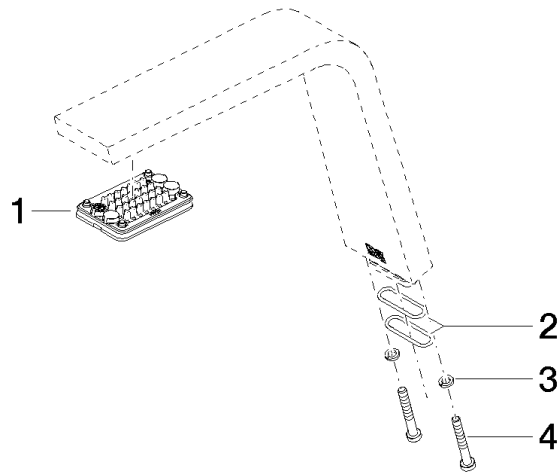

## Auslauf komplett 45 x 100 x 213 mm - Messing gebürstet (23kt Gold)

---

90 11 70 003 00

## Auslauf komplett 45 x 100 x 213 mm - Messing gebürstet (23kt Gold)

---

90 11 70 003 00

Auslauf komplett 45 x 100 x 213 mm - Messing gebürstet (23kt Gold)

---

90 11 70 003 00

### Ersatzteilstückliste

Nr.	Artikelnummer	Benennung	Verbaumenge	Lieferzeit
	90 11 02 297 00 90	Strahlregler 53 x 33 x 6 mm -	9	2