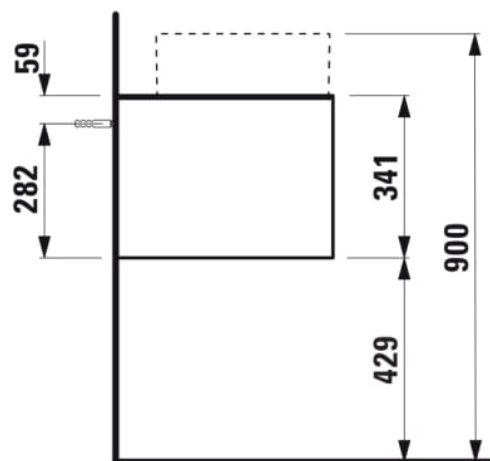

SONAR

Meuble sous lavabo, 1 tiroir, avec découpe centrale, trou pré-percé pour la robinetterie, compatible avec lavabos 812340, 812341, 812342, 812343

COULEUR ET FINITION

143 Blanc mat, plan noir Marquina

Commodity Code/Import Code Number for Foreign Trad : 94036090

Matériau : Aggloméré, MDF

Poids net / kg : 31,5

DESSINS TECHNIQUES

COMPATIBLE AVEC

Vasque à poser, avec
cache-bonde en
céramique

H812340...1121

Vasque à poser surface
texturée, avec cache-
bonde en céramique