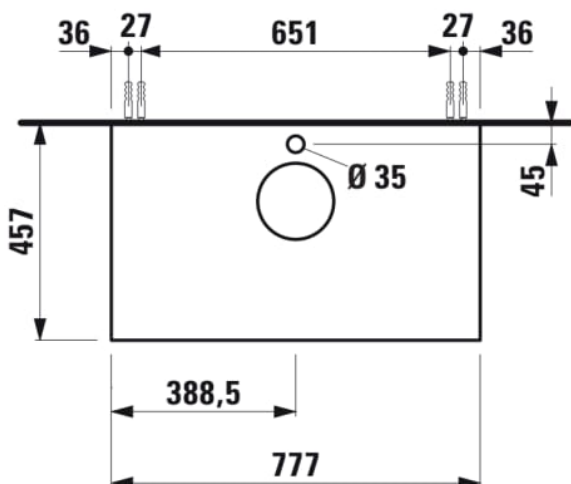

SONAR

Meuble sous lavabo, 1 tiroir, avec découpe centrale, trou pré-percé pour la robinetterie, compatible avec lavabos 812340, 812341, 812342, 812343

COULEUR ET FINITION

143 Blanc mat, plan noir Marquina

Commodity Code/Import Code Number for Foreign Trad : 94036090

Matériau : Aggloméré, MDF

Poids net / kg : 31,5

DESSINS TECHNIQUES

COMPATIBLE AVEC

Vasque à poser, avec
cache-bonde en
céramique

H812340...1121

Vasque à poser surface
texturée, avec cache-
bonde en céramique