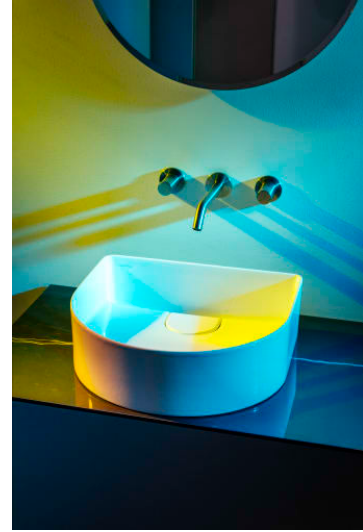

SONAR

Meuble sous lavabo, 1 tiroir, avec découpe centrale, trou pré-percé pour la robinetterie, compatible avec lavabos 812340, 812341, 812342, 812343

COULEUR ET FINITION

143 Blanc mat, plan noir Marquina

H812341...1121

Vasque à poser, avec
cache-bonde en
céramique

H812342...1121

Vasque à poser surface
texturée, avec cache-
bonde en céramique

H812343...1121

SONAR

Patricia Urquiola crée un nouveau monde avec la Saphirkeramik de Laufen. La philosophie de notre entreprise consiste à collaborer avec les meilleurs designers de notre temps afin de réunir différentes influences, idées, concepts et approches multiculturelles pour créer des ambiances de salle de bains entièrement nouvelles. De plus, les propriétés particulières de la Saphirkeramik ouvrent des possibilités quasiment illimitées de développer de nouvelles solutions dans les espaces restreints des salles de bains – une autre motivation pour les créatifs de travailler avec Laufen.