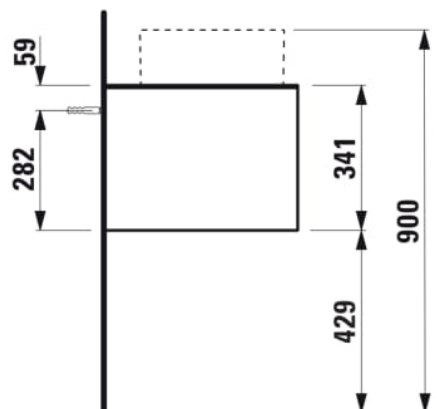

SONAR

Meuble sous lavabo, pour lavabos 812340, 812341, 812342, 812343, 1 tiroir, découpe centrale

COULEUR ET FINITION

040 Doré (laqué)

Commodity Code/Import Code Number for Foreign Trad : 94036090

Matériau : Aggloméré, MDF

Poids net / kg : 39,5

DESSINS TECHNIQUES

COMPATIBLE AVEC

Vasque à poser, avec
cache-bonde en
céramique

H812340...1121

Vasque à poser surface
texturée, avec cache-
bonde en céramique

H812341...1121

Vasque à poser, avec
cache-bonde en
céramique