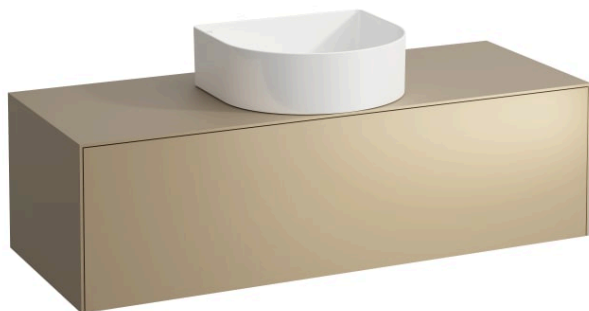

SONAR

Meuble sous lavabo, pour lavabos 812340, 812341, 812342, 812343, 1 tiroir, découpe centrale

COULEUR ET FINITION

040 Doré (laqué)

Commodity Code/Import Code Number for Foreign Trad : 94036090

Matériau : Aggloméré, MDF

Poids net / kg : 39,5

DESSINS TECHNIQUES

COMPATIBLE AVEC

Vasque à poser, avec
cache-bonde en
céramique

H812340...1121

Vasque à poser surface
texturée, avec cache-
bonde en céramique

H812341...1121

Vasque à poser, avec
cache-bonde en
céramique

H812342...1121

Vasque à poser surface
texturée, avec cache-
bonde en céramique

H812343...1121

SONAR

Patricia Urquiola crée un nouveau monde avec la Saphirkeramik de Laufen. La philosophie de notre entreprise consiste à collaborer avec les meilleurs designers de notre temps afin de réunir différentes influences, idées, concepts et approches multiculturelles pour créer des ambiances de salle de bains entièrement nouvelles. De plus, les propriétés particulières de la Saphirkeramik ouvrent des possibilités quasiment illimitées de développer de nouvelles solutions dans les espaces restreints des salles de bains – une autre motivation pour les créatifs de travailler avec Laufen.