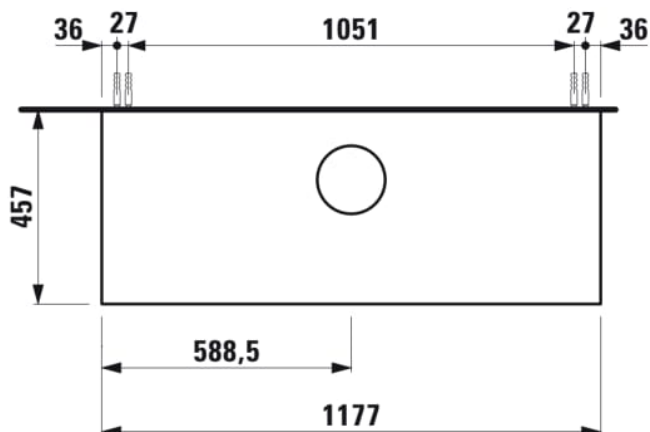

SONAR

Meuble sous lavabo, pour lavabos 812340, 812341, 812342, 812343, 1 tiroir, découpe centrale

COULEUR ET FINITION

040 Doré (laqué)

Commodity Code/Import Code Number for Foreign Trad : 94036090

Matériau : Aggloméré, MDF

Poids net / kg : 39,5

DESSINS TECHNIQUES

COMPATIBLE AVEC

Vasque à poser, avec
cache-bonde en
céramique

H812340...1121

Vasque à poser surface
texturée, avec cache-
bonde en céramique

H812341...1121

Vasque à poser, avec
cache-bonde en
céramique