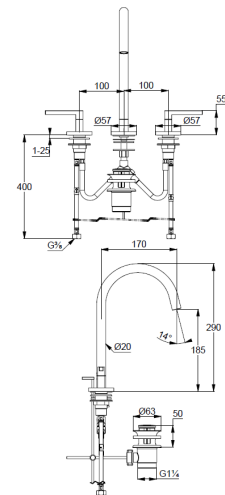

Technische Daten/ Technical Data

KLUDI NOVA FONTE
3-Loch Waschtisch-Armatur
DN 15
Stil: Puristic

Artikel- Nr.: 20143NO15

Oberfläche:
NO Brushed Gold (18) PVD

Artikeltext
Hersteller KLUDI GmbH & Co. KG
Typ: KLUDI NOVA FONTE
3-Loch Waschtisch-Armatur
Artikel- Nr.: 20143NO15

3-Loch Waschtisch-Armatur
2-Griffarmatur
3-Loch Montage
Flügelgriff, Metall
Strahlregler M18,5 PCA laminar
Keramik Oberteil 90° (rechts/links)
Durchflussmenge bei 3 bar 5,6 l/min.
schwenkbarer (150°/360°) oder arretierbarer Auslauf
flexible Druckschläuche G3/8 DVGW zugelassen
Schaftbefestigung
Ablaufgarnitur G1 1/4 aus Metall

Produktabbildung/ Product picture

Maßzeichnung/ Dimensional drawing

Durchfluss/ Flow rate