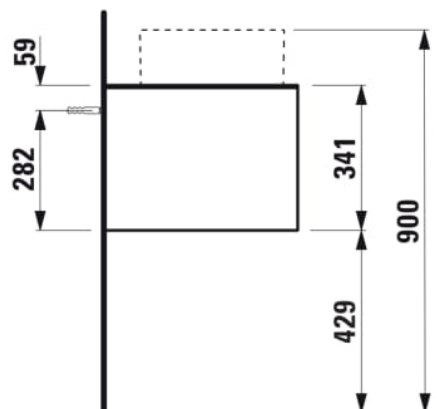

SONAR

Meuble sous lavabo, pour lavabos 812340, 812341, 812342, 812343, 1 tiroir, découpe centrale

COULEUR ET FINITION

041 Cuivre (laqué)

Commodity Code/Import Code Number for Foreign Trad : 94036090

Matériau : Aggloméré, MDF

Poids net / kg : 39,5

DESSINS TECHNIQUES

COMPATIBLE AVEC

Vasque à poser, avec
cache-bonde en
céramique

H812340...1121

Vasque à poser surface
texturée, avec cache-
bonde en céramique

H812341...1121

Vasque à poser, avec
cache-bonde en
céramique