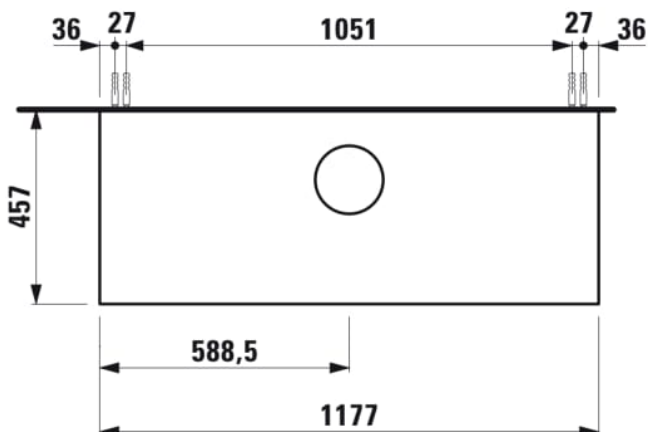

SONAR

Meuble sous lavabo, pour lavabos 812340, 812341, 812342, 812343, 1 tiroir, découpe centrale

COULEUR ET FINITION

041 Cuivre (laqué)

Commodity Code/Import Code Number for Foreign Trad : 94036090

Matériau : Aggloméré, MDF

Poids net / kg : 39,5

DESSINS TECHNIQUES

COMPATIBLE AVEC

Vasque à poser, avec
cache-bonde en
céramique

H812340...1121

Vasque à poser surface
texturée, avec cache-
bonde en céramique

H812341...1121

Vasque à poser, avec
cache-bonde en
céramique