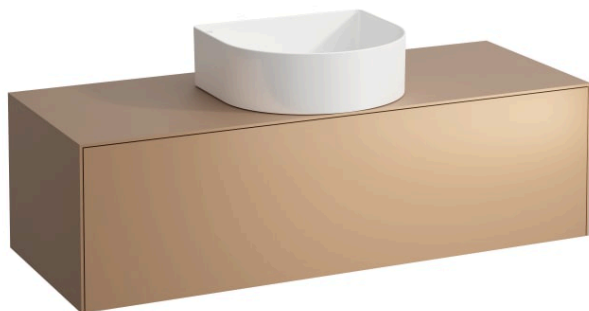

SONAR

Meuble sous lavabo, pour lavabos 812340, 812341, 812342, 812343, 1 tiroir, découpe centrale

COULEUR ET FINITION

041 Cuivre (laqué)

Commodity Code/Import Code Number for Foreign Trad : 94036090

Matériau : Aggloméré, MDF

Poids net / kg : 39,5

DESSINS TECHNIQUES

COMPATIBLE AVEC

Vasque à poser, avec
cache-bonde en
céramique

H812340...1121

Vasque à poser surface
texturée, avec cache-
bonde en céramique

H812341...1121

Vasque à poser, avec
cache-bonde en
céramique

H812342...1121

Vasque à poser surface
texturée, avec cache-
bonde en céramique

H812343...1121

SONAR

Patricia Urquiola crée un nouveau monde avec la Saphirkeramik de Laufen. La philosophie de notre entreprise consiste à collaborer avec les meilleurs designers de notre temps afin de réunir différentes influences, idées, concepts et approches multiculturelles pour créer des ambiances de salle de bains entièrement nouvelles. De plus, les propriétés particulières de la Saphirkeramik ouvrent des possibilités quasiment illimitées de développer de nouvelles solutions dans les espaces restreints des salles de bains – une autre motivation pour les créatifs de travailler avec Laufen.