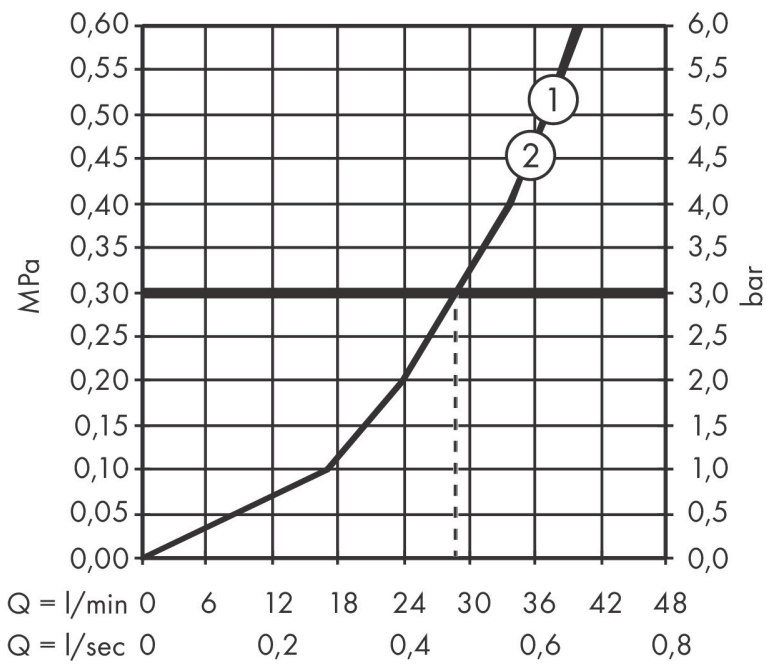

Merk hansgrohe
Artikelnaam **DuoTurn Q** inbouw mengkraan voor 2 functies
Art.nr. 75414700
Oppervlakte Mat wit
Netto prijs 344,00 EUR

Stroomschema