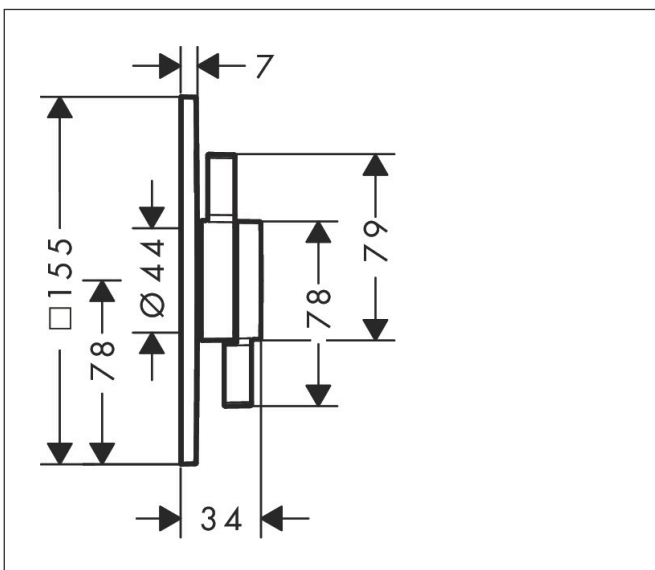

Merk	hansgrohe
Artikelnaam	<b>DuoTurn Q</b> inbouw mengkraan voor 2 functies
Art.nr.	75414700
Oppervlakte	Mat wit
Netto prijs	344,00 EUR

## Maat tekeningen

## Kenmerken

- 2 functies
- volumecontrole en omstelling voor 2 functies
- maximale doorstroomhoeveelheid bij 3 bar: 29,5 l/min
- maximale doorstroomhoeveelheid bij 1 bar: 15 l/min
- doorstroomhoeveelheid bovenste uitloop: 29,5 l/min
- keramisch kardoes voor temperatuurbediening, stop- en omstelkraan
- vlak rozet voor meer ruimte in de douche
- eenvoudige installatie dankzij voorgesmonteerd functieblok
- grepen altijd op dezelfde hoogte ongeacht de installatiediepte van het inbouwdeel
- rozet kan worden uitgelijnd met +/- 3°
- materiaal rozet: kunststof
- materiaal grepen: metaal
- minimale bedrijfsdruk: 1 bar
- maximale bedrijfsdruk: 10 bar
- mengkraan wordt geleverd met knoppen Rain klein, Rain groot, handdouche, Waterval, bad
- aansluiting: inbouwdeel iBox universal 2 (# 01500180)
- waterdoorstroom onderuitgang: 29,5 l/min