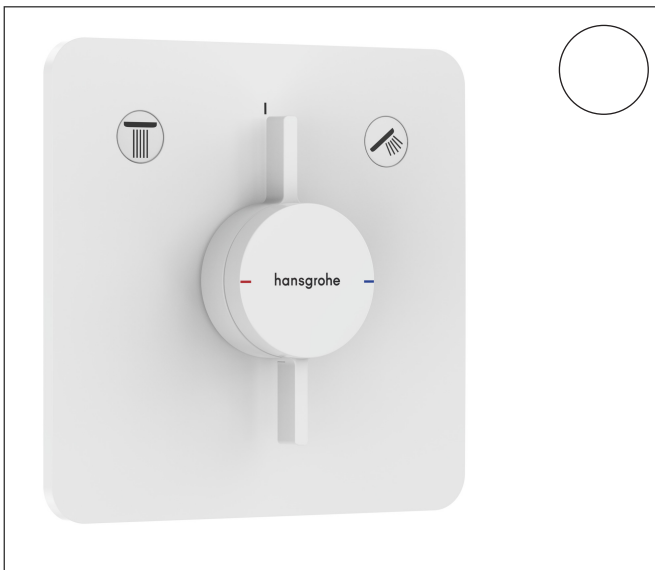

Merk	hansgrohe
Artikelnaam	DuoTurn Q inbouw mengkraan voor 2 functies
Art.nr.	75414700
Oppervlakte	Mat wit
Netto prijs	344,00 EUR

Product foto