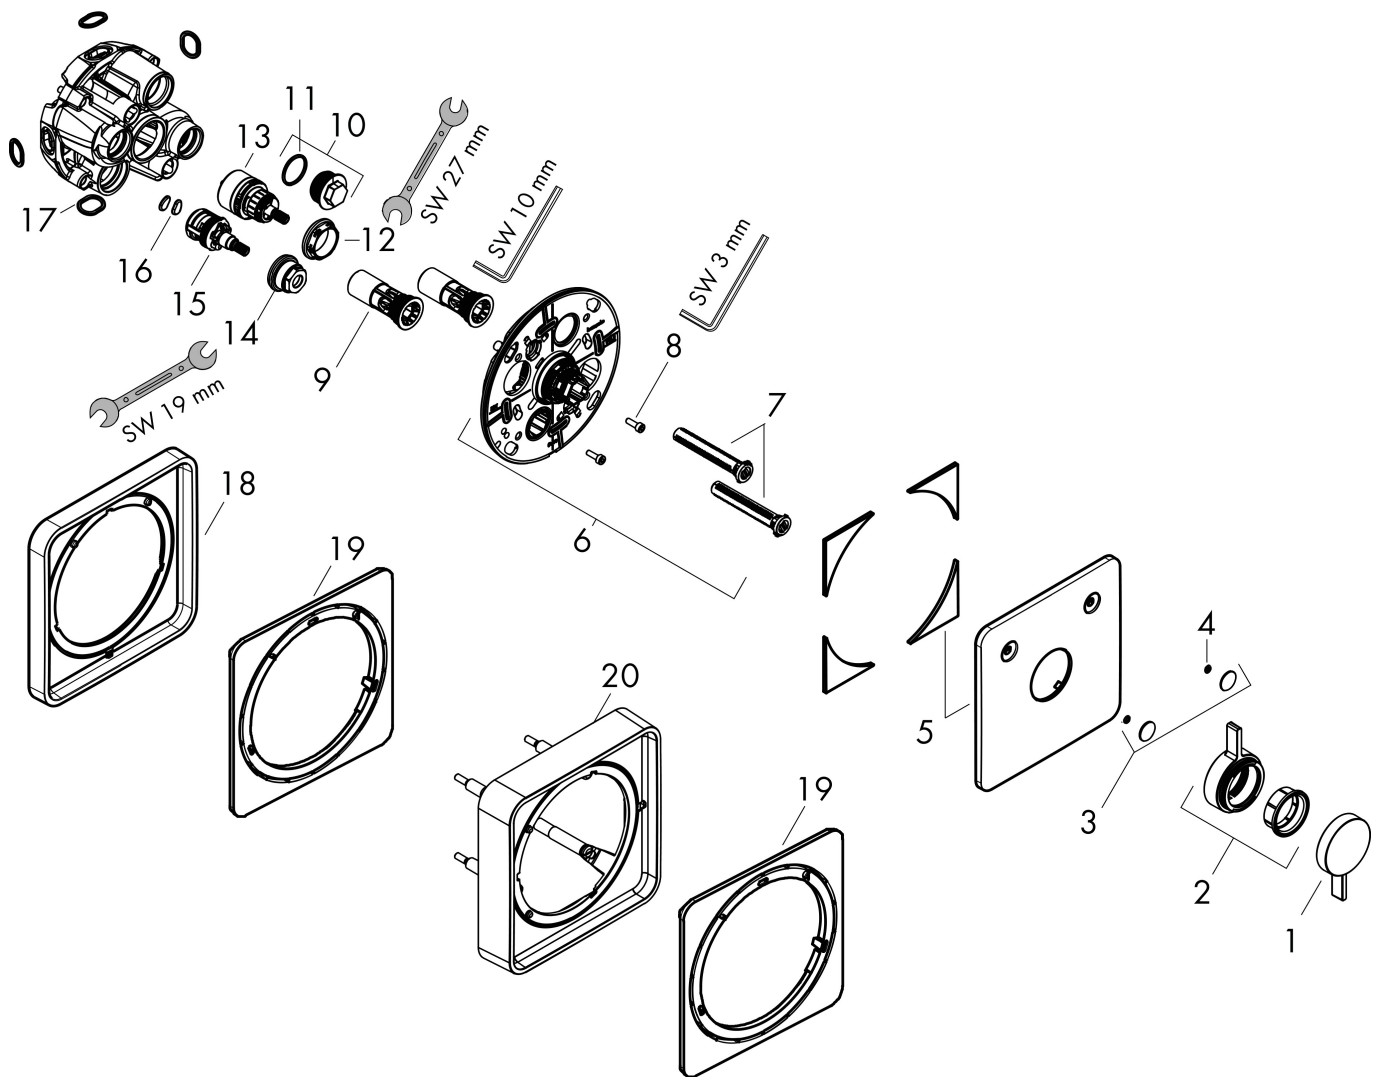

Merk	hansgrohe
Artikelnaam	DuoTurn Q inbouw mengkraan voor 2 functies
Art.nr.	75414700
Oppervlakte	Mat wit
Netto prijs	344,00 EUR

Explosietekening voor bouwjaar: >09/23