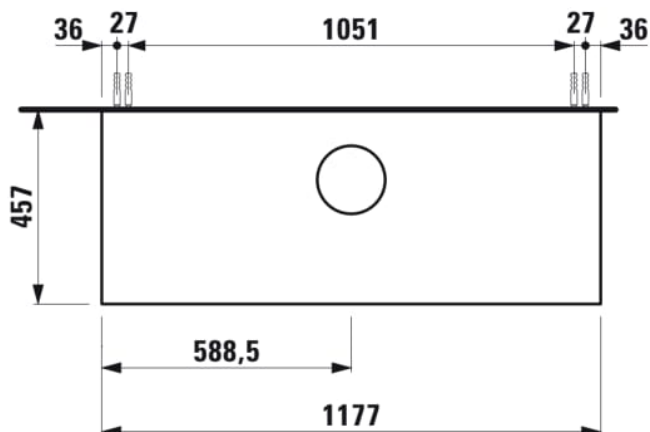

SONAR

Meuble sous lavabo, pour lavabos 812340, 812341, 812342, 812343, 1 tiroir, découpe centrale

COULEUR ET FINITION

■ 042 Titane (laqué)

Commodity Code/Import Code Number for Foreign Trad : 94036090

Matériau : Aggloméré, MDF

Poids net / kg : 39,5

DESSINS TECHNIQUES

COMPATIBLE AVEC

Vasque à poser, avec
cache-bonde en
céramique

H812340...1121

Vasque à poser surface
texturée, avec cache-
bonde en céramique

H812341...1121

Vasque à poser, avec
cache-bonde en
céramique