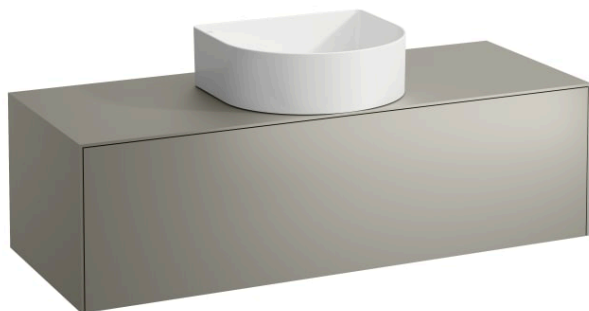

SONAR

Meuble sous lavabo, pour lavabos 812340, 812341, 812342, 812343, 1 tiroir, découpe centrale

COULEUR ET FINITION

■ 042 Titane (laqué)

Commodity Code/Import Code Number for Foreign Trad : 94036090

Matériau : Aggloméré, MDF

Poids net / kg : 39,5

DESSINS TECHNIQUES

COMPATIBLE AVEC

Vasque à poser, avec
cache-bonde en
céramique

H812340...1121

Vasque à poser surface
texturée, avec cache-
bonde en céramique

H812341...1121

Vasque à poser, avec
cache-bonde en
céramique

H812342...1121

Vasque à poser surface
texturée, avec cache-
bonde en céramique

H812343...1121

SONAR

Patricia Urquiola crée un nouveau monde avec la Saphirkeramik de Laufen. La philosophie de notre entreprise consiste à collaborer avec les meilleurs designers de notre temps afin de réunir différentes influences, idées, concepts et approches multiculturelles pour créer des ambiances de salle de bains entièrement nouvelles. De plus, les propriétés particulières de la Saphirkeramik ouvrent des possibilités quasiment illimitées de développer de nouvelles solutions dans les espaces restreints des salles de bains – une autre motivation pour les créatifs de travailler avec Laufen.