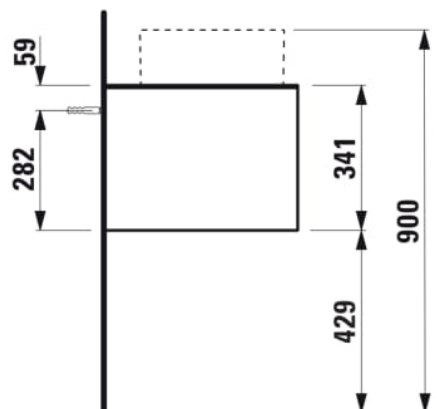

SONAR

Meuble sous lavabo, pour lavabos 812340, 812341, 812342, 812343, 1 tiroir, découpe centrale

COULEUR ET FINITION

■ 042 Titane (laqué)

Commodity Code/Import Code Number for Foreign Trad : 94036090

Matériau : Aggloméré, MDF

Poids net / kg : 39,5

DESSINS TECHNIQUES

COMPATIBLE AVEC

Vasque à poser, avec
cache-bonde en
céramique

H812340...1121

Vasque à poser surface
texturée, avec cache-
bonde en céramique

H812341...1121

Vasque à poser, avec
cache-bonde en
céramique