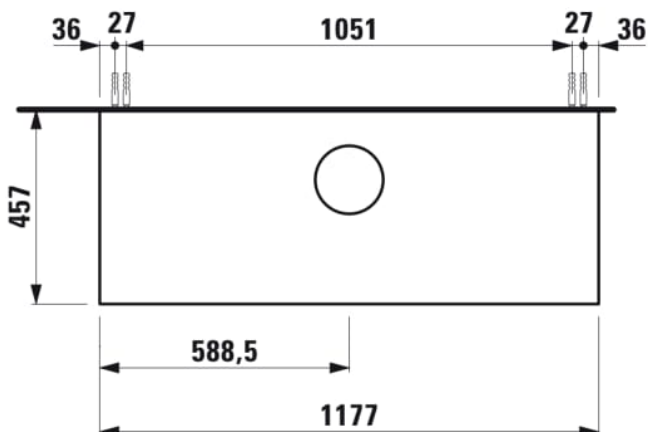

## SONAR

Meuble sous lavabo, pour lavabos 812340, 812341, 812342, 812343, 1 tiroir, découpe centrale

## COULEUR ET FINITION

■ 142 Titane, plan marbre noir Marquina

Commodity Code/Import Code Number for Foreign Trad : 94036090

Matériau : Aggloméré, MDF

Poids net / kg : 39,5

## DESSINS TECHNIQUES

COMPATIBLE AVEC

Vasque à poser, avec  
cache-bonde en  
céramique

**H812340...**1121

Vasque à poser surface  
texturée, avec cache-  
bonde en céramique

**H812341...**1121

Vasque à poser, avec  
cache-bonde en  
céramique