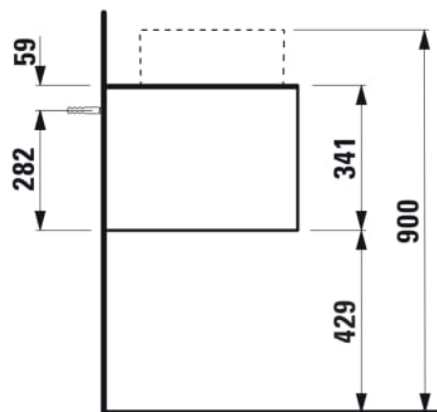

## SONAR

Meuble sous lavabo, pour lavabos 812340, 812341, 812342, 812343, 1 tiroir, découpe centrale

## COULEUR ET FINITION

■ 142 Titane, plan marbre noir Marquina

Commodity Code/Import Code Number for Foreign Trad : 94036090

Matériau : Aggloméré, MDF

Poids net / kg : 39,5

## DESSINS TECHNIQUES

COMPATIBLE AVEC

Vasque à poser, avec  
cache-bonde en  
céramique

**H812340...**1121

Vasque à poser surface  
texturée, avec cache-  
bonde en céramique

**H812341...**1121

Vasque à poser, avec  
cache-bonde en  
céramique