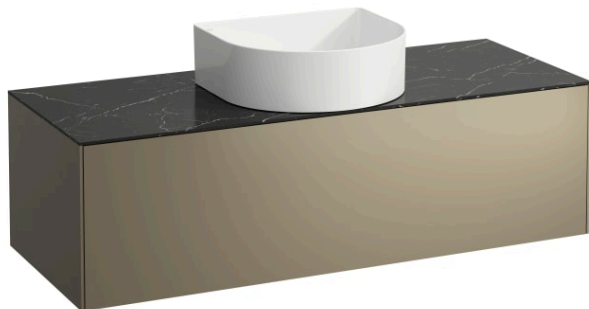

## SONAR

Meuble sous lavabo, pour lavabos 812340, 812341, 812342, 812343, 1 tiroir, découpe centrale

## COULEUR ET FINITION

■ 142 Titane, plan marbre noir Marquina

Commodity Code/Import Code Number for Foreign Trad : 94036090

Matériau : Aggloméré, MDF

Poids net / kg : 39,5

**H812342...**1121

Vasque à poser surface  
texturée, avec cache-  
bonde en céramique

**H812343...**1121