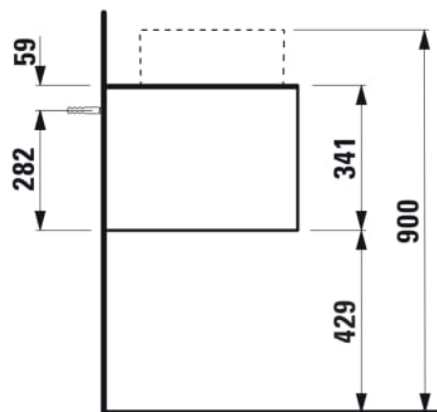

## SONAR

Meuble sous lavabo, pour lavabos 812340, 812341, 812342, 812343, 1 tiroir, découpe centrale

### COULEUR ET FINITION

143 Blanc mat, plan noir Marquina

Commodity Code/Import Code Number for Foreign Trad : 94036090

Matériau : Aggloméré, MDF

Poids net / kg : 39,5

### DESSINS TECHNIQUES

COMPATIBLE AVEC

Vasque à poser, avec  
cache-bonde en  
céramique

**H812340...1121**

Vasque à poser surface  
texturée, avec cache-  
bonde en céramique

**H812341...1121**

Vasque à poser, avec  
cache-bonde en  
céramique