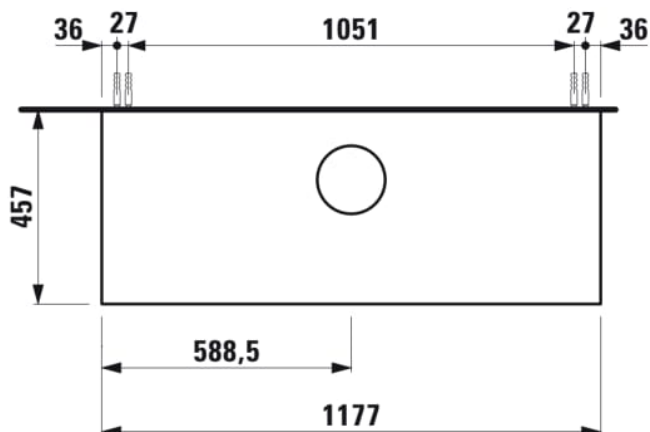

## SONAR

Meuble sous lavabo, pour lavabos 812340, 812341, 812342, 812343, 1 tiroir, découpe centrale

### COULEUR ET FINITION

143 Blanc mat, plan noir Marquina

Commodity Code/Import Code Number for Foreign Trad : 94036090

Matériau : Aggloméré, MDF

Poids net / kg : 39,5

### DESSINS TECHNIQUES

COMPATIBLE AVEC

Vasque à poser, avec  
cache-bonde en  
céramique

**H812340...1121**

Vasque à poser surface  
texturée, avec cache-  
bonde en céramique

**H812341...1121**

Vasque à poser, avec  
cache-bonde en  
céramique