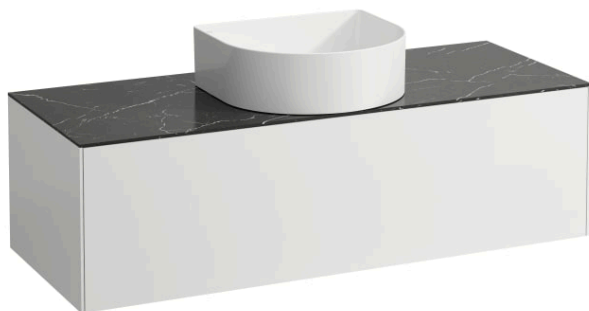

## SONAR

Meuble sous lavabo, pour lavabos 812340, 812341, 812342, 812343, 1 tiroir, découpe centrale

### COULEUR ET FINITION

143 Blanc mat, plan noir Marquina

Commodity Code/Import Code Number for Foreign Trad : 94036090

Matériau : Aggloméré, MDF

Poids net / kg : 39,5

### DESSINS TECHNIQUES

COMPATIBLE AVEC

Vasque à poser, avec  
cache-bonde en  
céramique

**H812340...1121**

Vasque à poser surface  
texturée, avec cache-  
bonde en céramique

**H812341...1121**

Vasque à poser, avec  
cache-bonde en  
céramique

**H812342...1121**

Vasque à poser surface  
texturée, avec cache-  
bonde en céramique

**H812343...1121**