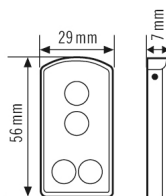

### Technische gegevens

#### BEHUIZING

Afmetingen	Lengte 56 mm x Breedte 29 mm x Hoogte 7 mm
Gewicht	12 g
Beschermingsgraad	IP20
Kleur	zilver

### Maattekening