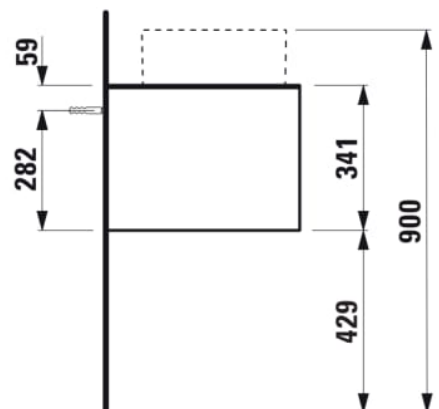

## SONAR

Meuble sous lavabo, 1 tiroir, découpe à gauche, pour lavabos 812340, 812341, 812342, 812343, Découpe à gauche

### COULEUR ET FINITION

040 Doré (laqué)

Commodity Code/Import Code Number for Foreign Trad : 94036090

Matériau : Aggloméré, MDF

Poids net / kg : 39,5

### DESSINS TECHNIQUES