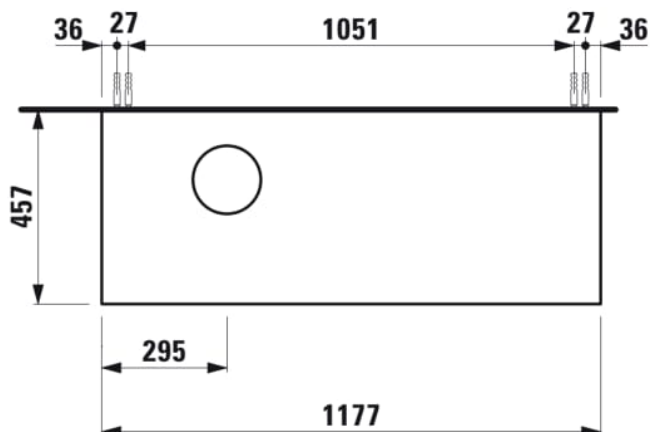

## SONAR

Meuble sous lavabo, 1 tiroir, découpe à gauche, pour lavabos 812340, 812341, 812342, 812343, Découpe à gauche

### COULEUR ET FINITION

040 Doré (laqué)

Commodity Code/Import Code Number for Foreign Trad : 94036090

Matériau : Aggloméré, MDF

Poids net / kg : 39,5

### DESSINS TECHNIQUES