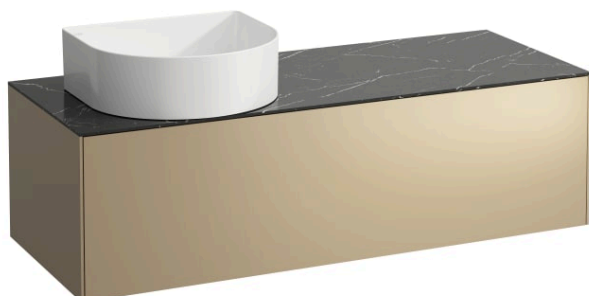

## SONAR

Meuble sous lavabo, 1 tiroir, découpe à gauche, pour lavabos 812340, 812341, 812342, 812343, Découpe à gauche

## COULEUR ET FINITION

140 Doré (laqué), plan noir Marquina

Commodity Code/Import Code Number for Foreign Trad : 94036090

Matériau : Aggloméré, MDF

Poids net / kg : 39,5

**H812342...**1121

Vasque à poser surface  
texturée, avec cache-  
bonde en céramique

**H812343...**1121