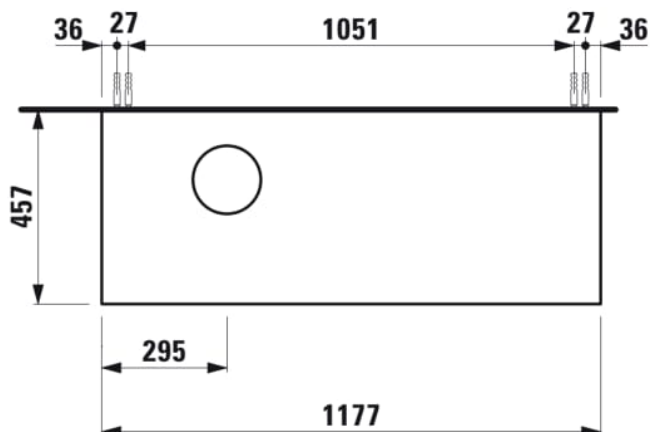

DESSINS TECHNIQUES