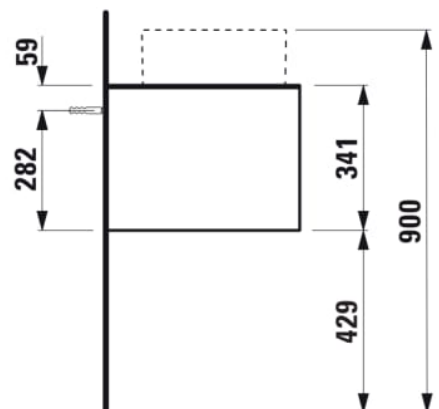

## SONAR

Meuble sous lavabo, 1 tiroir, découpe à gauche, pour lavabos 812340, 812341, 812342, 812343, Découpe à gauche

## COULEUR ET FINITION

140 Doré (laqué), plan noir Marquina

Commodity Code/Import Code Number for Foreign Trad : 94036090

Matériau : Aggloméré, MDF

Poids net / kg : 39,5

## DESSINS TECHNIQUES

COMPATIBLE AVEC

Vasque à poser, avec  
cache-bonde en  
céramique

**H812340...**1121

Vasque à poser surface  
texturée, avec cache-  
bonde en céramique

**H812341...**1121

Vasque à poser, avec  
cache-bonde en  
céramique