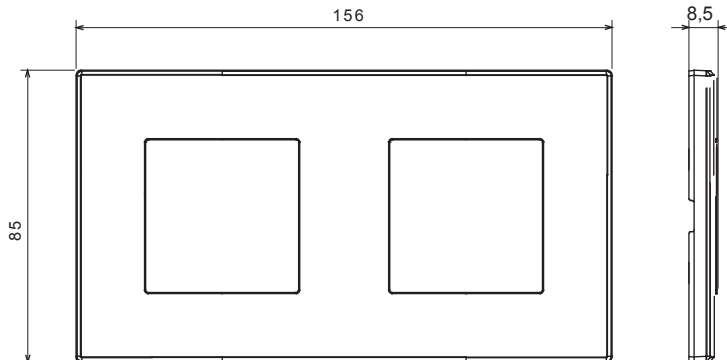

DIMENSIONAL

TECHNICAL SYMBOLOGY

STANDARDS/APPROVALS