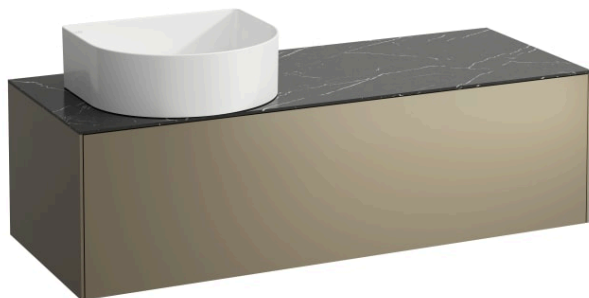

## SONAR

Meuble sous lavabo, 1 tiroir, découpe à gauche, pour lavabos 812340, 812341, 812342, 812343, Découpe à gauche

### COULEUR ET FINITION

■ 142 Titane, plan marbre noir Marquina

Commodity Code/Import Code Number for Foreign Trad : 94036090

Matériau : Aggloméré, MDF

Poids net / kg : 39,5

**H812342...**1121

Vasque à poser surface  
texturée, avec cache-  
bonde en céramique

**H812343...**1121