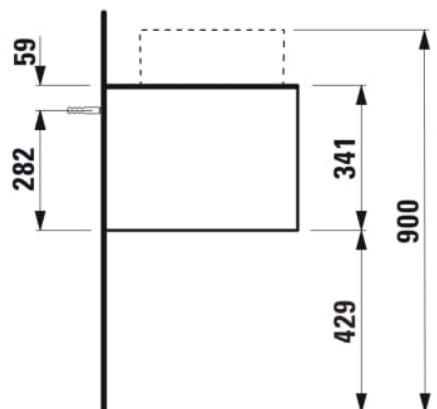

## SONAR

Meuble sous lavabo, 1 tiroir, découpe à gauche, pour lavabos 812340, 812341, 812342, 812343, Découpe à gauche

### COULEUR ET FINITION

■ 142 Titane, plan marbre noir Marquina

Commodity Code/Import Code Number for Foreign Trad : 94036090

Matériau : Aggloméré, MDF

Poids net / kg : 39,5

### DESSINS TECHNIQUES

COMPATIBLE AVEC

Vasque à poser, avec  
cache-bonde en  
céramique

**H812340...**1121

Vasque à poser surface  
texturée, avec cache-  
bonde en céramique

**H812341...**1121

Vasque à poser, avec  
cache-bonde en  
céramique