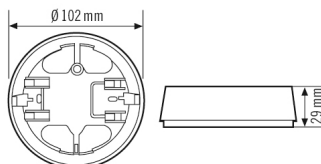

**Technische gegevens****ALGEMEEN**

Apparaatcategorie	Accessoires
Garantie	5 jaar

BEVESTIGING

Montagevariant	Opbouw
Montageplaats	Plafond

BEHUIZING

Afmetingen	Hoogte 29 mm, Ø102 mm
Gewicht	48 g
Materiaal	PC-wit (Makrolon 2405, UV-gestabiliseerd)
Beschermingsgraad	IP20
Kleur	wit, overeenkomstig RAL 9010

Maattekening**Gedetailleerde productbeschrijving**

BASIC MOUNTING BOX IP20 SM WH

Artikelnummer

EB10423147

GTIN

4015120423147

- Opbouwdoos met extra bedradingsruimte voor de plafond-aanwezigheidssensoren en -bewegingsmelders van de serie BASIC