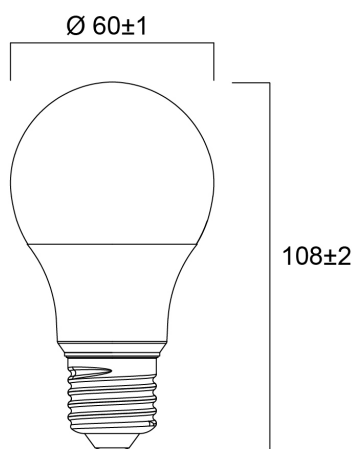

ToLEDo™ GLS 8W 806lm 827 E27 SL

Artikelnummer 0029581

SYLVANIA

Reeks multidirectionele frosted ledlampen. Lampvoet E27 of B22. Tot 90% energiebesparing. Uitstekende lichtspreiding. Verwachte levensduur : 15 000 uur – 3 jaar garantie. Niet geschikt voor gesloten armaturen.

Technische gegevens

Afmetingen (mm)

Fotometrie

ToLEDo™ GLS 8W 806lm 827 E27 SL

Artikelnummer 0029581

SYLVANIA

Algemene gegevens

Productnaam	ToLEDo™ GLS 8W 806lm 827 E27 SL
Technologie	LED
Vermogen (nominaal) (W)	8
Lampvoet	E27
Type armatuur (open/gesloten)	Open
Algemene toepassing	Horeca, Residentieel & Consument
Omgevingstemperatuur (°C)	-20°C...+40°C
Werkingstemperatuur (°)	25
ETIM klasse	EC001959
E-nummer FI	4740979
Garantie	3 jaar

Optische gegevens

Lichtstroom	806
Nuttige lichtstroom (nominaal) (lm)	806
Kleurtemperatuur (K)	2700
Lichtkleur	Homelight
CRI (Ra)	80
Initiële kleurvariatie (SDCM)	SDCM6
Fotobiologische risicogroep	RG0
Lumenbehoud aan einde nominale levensduur (lm)	70

Gegevens levensduur

Gemiddelde nominale levensduur - L70 B50	15000
Gemiddelde levensduur (nominaal) (u)	15000
Gemiddelde levensduur (nominaal) (uur)	15000

Fysieke gegevens

Lengte (mm)	107
Nominale diameter product (mm)	60
Gewicht (kg)	0.029