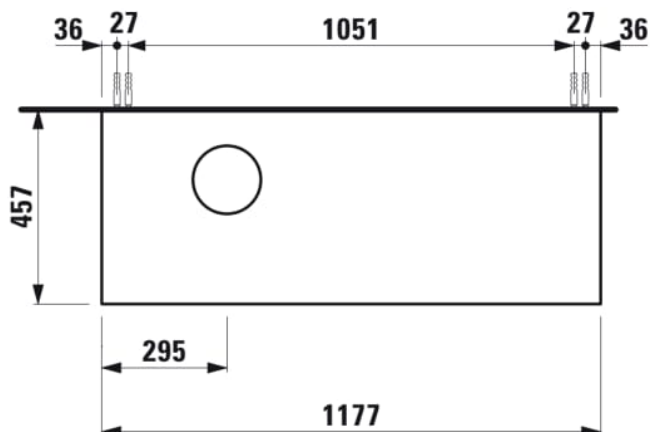

SONAR

Meuble sous lavabo, 1 tiroir, découpe à gauche, pour lavabos 812340, 812341, 812342, 812343, Découpe à gauche

COULEUR ET FINITION

170 Blanc mat

Commodity Code/Import Code Number for Foreign Trad : 94036090

Matériau : Aggloméré, MDF

Poids net / kg : 39,5

DESSINS TECHNIQUES

COMPATIBLE AVEC

Vasque à poser, avec
cache-bonde en
céramique

H812340...1121

Vasque à poser surface
texturée, avec cache-
bonde en céramique