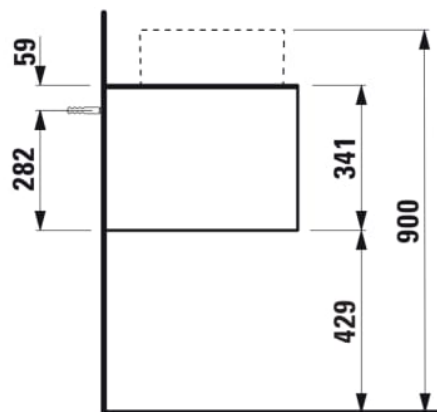

SONAR

Meuble sous lavabo, 1 tiroir, découpe à gauche, pour lavabos 812340, 812341, 812342, 812343, Découpe à gauche

COULEUR ET FINITION

170 Blanc mat

Commodity Code/Import Code Number for Foreign Trad : 94036090

Matériau : Aggloméré, MDF

Poids net / kg : 39,5

DESSINS TECHNIQUES

COMPATIBLE AVEC

Vasque à poser, avec
cache-bonde en
céramique

H812340...1121

Vasque à poser surface
texturée, avec cache-
bonde en céramique