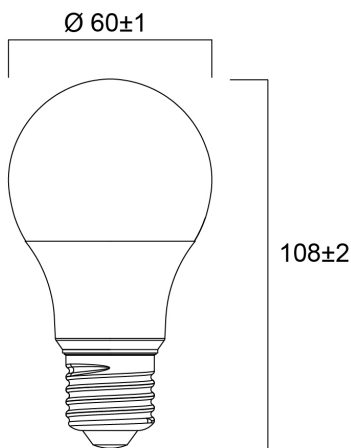

ToLEDo GLS V7 806LM 827 E27 SL3

Artikelnummer 0029582

SYLVANIA

Set van 3 lampen. Reeks multi-directionele ledlampen. A60 met frosted afwerking. Lampvoet E27 ou B22. Tot 90% energiebesparing. Uitstekende lichtspreiding. Verwachte levensduur : 15 000 uur – 3 jaar garantie. Niet geschikt voor gesloten armaturen.

Technische gegevens

Afmetingen (mm)

Fotometrie

ToLEDo GLS V7 806LM 827 E27 SL3

Artikelnummer 0029582

SYLVANIA

Algemene gegevens

Productnaam	ToLEDo GLS V7 806LM 827 E27 SL3
Technologie	LED
Vermogen (nominaal) (W)	8
Lampvoet	E27
Type armatuur (open/gesloten)	Open
Algemene toepassing	Horeca, Residentieel & Consument
Omgevingstemperatuur (°C)	-20°C...+40°C
Werkingstemperatuur (°)	25
ETIM klasse	EC001959
E-nummer FI	4741165
Garantie	3 jaar

Optische gegevens

Lichtstroom	806
Nuttige lichtstroom (nominaal) (lm)	806
Kleurtemperatuur (K)	2700
Lichtkleur	Homelight
CRI (Ra)	80
Initiële kleurvariatie (SDCM)	SDCM6
Fotobiologische risicogroep	RG0
Lumenbehoud aan einde nominale levensduur (lm)	70

Gegevens levensduur

Gemiddelde nominale levensduur - L70 B50	15000
Gemiddelde levensduur (nominaal) (u)	15000
Gemiddelde levensduur (nominaal) (uur)	15000

Fysieke gegevens

Lengte (mm)	107
Nominale diameter product (mm)	60
Gewicht (kg)	0.088