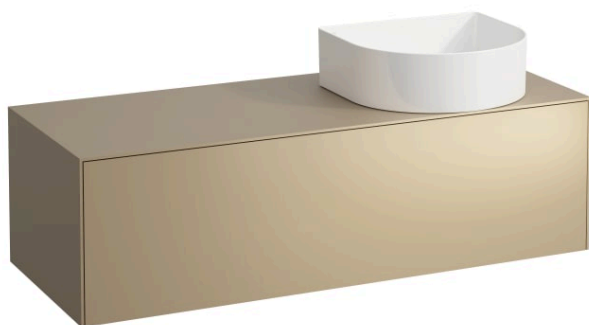

## SONAR

Élément à tiroir, 1 tiroir, adapté aux vasques H812340, H812341, H812342, H812343, découpe à droite

### COULEUR ET FINITION

040 Doré (laqué)

Commodity Code/Import Code Number for Foreign Trad : 94036090

Matériau : Aggloméré, MDF

Poids net / kg : 39,5

### DESSINS TECHNIQUES

COMPATIBLE AVEC

Vasque à poser, avec  
cache-bonde en  
céramique

**H812340...**1121

Vasque à poser surface  
texturée, avec cache-  
bonde en céramique

**H812341...**1121

Vasque à poser, avec  
cache-bonde en  
céramique

**H812342...**1121

Vasque à poser surface  
texturée, avec cache-  
bonde en céramique

**H812343...**1121