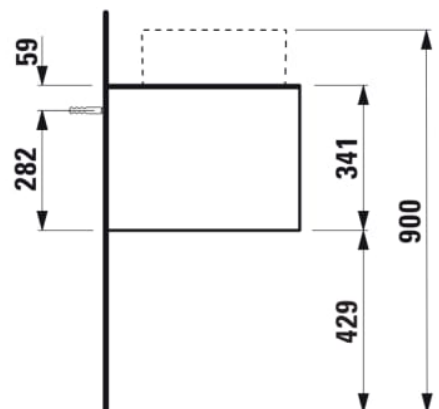

## SONAR

Élément à tiroir, 1 tiroir, adapté aux vasques H812340, H812341, H812342, H812343, découpe à droite

### COULEUR ET FINITION

040 Doré (laqué)

Commodity Code/Import Code Number for Foreign Trad : 94036090

Matériau : Aggloméré, MDF

Poids net / kg : 39,5

### DESSINS TECHNIQUES

COMPATIBLE AVEC

Vasque à poser, avec  
cache-bonde en  
céramique

**H812340...**1121

Vasque à poser surface  
texturée, avec cache-  
bonde en céramique

**H812341...**1121

Vasque à poser, avec  
cache-bonde en  
céramique