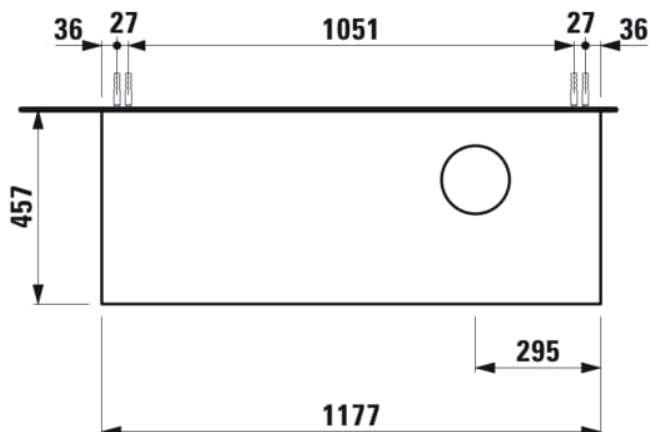

DESSINS TECHNIQUES