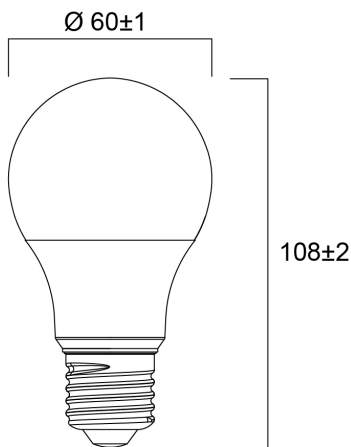

ToLEDo™ GLS 8W 806lm 840 E27 SL

Artikelnummer 0029585

SYLVANIA

Reeks multidirectionele frosted ledlampen. Lampvoet E27 of B22. Tot 90% energiebesparing. Uitstekende lichtspreiding. Verwachte levensduur : 15 000 uur – 3 jaar garantie. Niet geschikt voor gesloten armaturen.

Technische gegevens

Afmetingen (mm)

Fotometrie

ToLEDo™ GLS 8W 806lm 840 E27 SL

Artikelnummer 0029585

SYLVANIA

Algemene gegevens

Productnaam	ToLEDo™ GLS 8W 806lm 840 E27 SL
Technologie	LED
Vermogen (nominaal) (W)	8
Lampvoet	E27
Type armatuur (open/gesloten)	Open
Algemene toepassing	Horeca, Residentieel & Consument
Omgevingstemperatuur (°C)	-20°C...+40°C
Werkingstemperatuur (°)	25
ETIM klasse	EC001959
E-nummer FI	4740980
Garantie	3 jaar

Optische gegevens

Lichtstroom	806
Nuttige lichtstroom (nominaal) (lm)	806
Kleurtemperatuur (K)	4000
Lichtkleur	Koelwit
CRI (Ra)	80
Initiële kleurvariatie (SDCM)	SDCM6
Fotobiologische risicogroep	RG0
Lumenbehoud aan einde nominale levensduur (lm)	70

Gegevens levensduur

Gemiddelde nominale levensduur - L70 B50	15000
Gemiddelde levensduur (nominaal) (u)	15000
Gemiddelde levensduur (nominaal) (uur)	15000

Fysieke gegevens

Lengte (mm)	107
Nominale diameter product (mm)	60
Gewicht (kg)	0.029