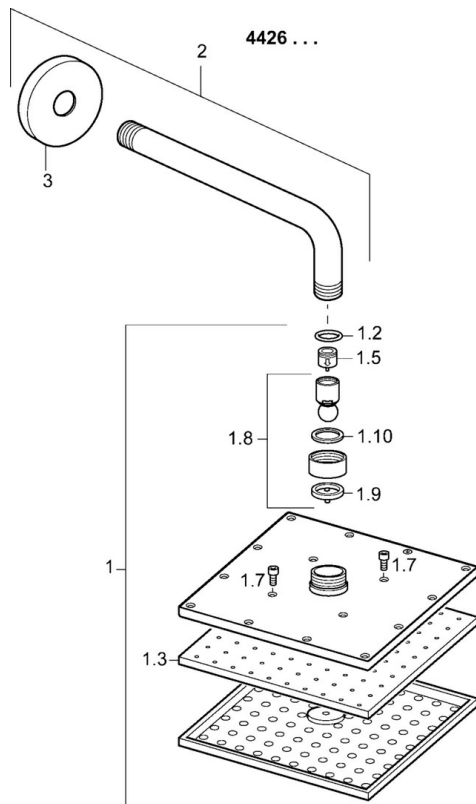

Technische gegevens

Doorstromingseigenschappen

Doorstroomhoeveelheid bij 3 bar **20.4 / 20.4 l/min**

Technische eigenschappen

DN-maat **DN15**
 Werkdruk **0.5-10 bar**

Toestemmingen en Verklaringen

DVGW **DW-6517CT0297**
 ABP **PA-IX 38188/IDD**

Reserveonderdelen

SP81139562

	Naam	Code
01	Debiethendel Chromom	59914577
02	Afdekplaat, 150x150 mm Chromom	59914315
03	Rosassen Chromom	59914294
04	Fixing part	59914307
05	Schroef, M4.5x80	59912890
06	Temperatuur hendel Chromom	59914295
07	Thermostaat/binnenwerk, 3.4	59914114
08	O-ring	59914113
09	Schroefring, M36x1.5, SW38	59914319
10	Omsteller	59914183
11	Functional unit, (8114, 8862)	59914311
11	Functional unit, (8113, 8861)	59914316
12	O-ring, 23.47x2.62	59914304
13	Terugslagklep	59905714
14	Installatie pakket	59914186
N.I.	Inbouwverlengstuk compleet, 15 mm, 150x150 mm	59914192
N.I.	Adapter, H/C reversed	59914184
N.I.	Inbouwverlengstuk compleet, 15 mm	59914182
N.I.	Bevestigingsschroeven, M6x13	59914657
N.I.	Omsteller, 240°	59914656
N.I.	Temperature adjustment limiter, max 38°C	59914619
N.I.	Omsteller, 120°	59914655

SP80000000

	Naam	Code
1.1	Installation box Chromom	59914329
2	Plug	59914330
4	Dichting	59914332
5	Ring	59914331
6	Plug, G1/2	59905013
7	Spoelkoppeling	59914185
8	Inbouwverlengstuk compleet, 15 mm	59914182
N.I.	Plug	59914636
N.I.	Adapter, H/C reversed	59914184

SP44260240

	Naam	Code
1	Regendouche, 200x200 mm Chromom	59913873
1.3	Sproeikop, 200x200 mm, (-2019)	59913874
1.6	Doorvoerbegrenzer	59913753
1.7	Schroef	59913754
2	Douchearm, L=350	59913748
3	Afdekplaat, d 65 mm Chromom	59913750