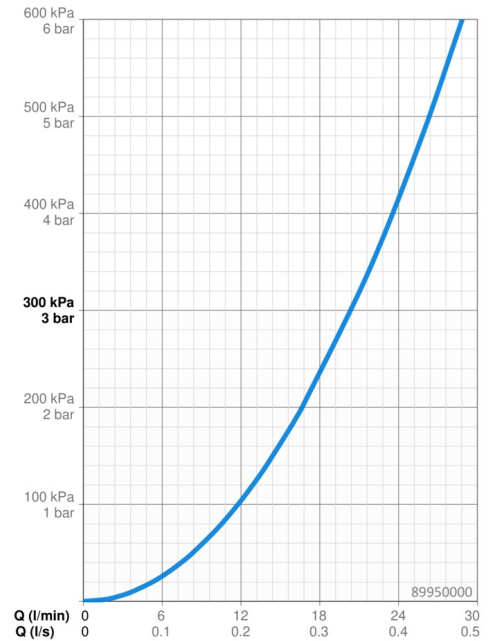

Technische gegevens

Doorstromingseigenschappen

Doorstroomhoeveelheid bij 3 bar **20.4 / 20.4 l/min**

Technische eigenschappen

DN-maat **DN15**
 Werkdruk **0.5-10 bar**

Toestemmingen en Verklaringen

DVGW **DW-6517CT0297**
 ABP **PA-IX 38188/IDD**