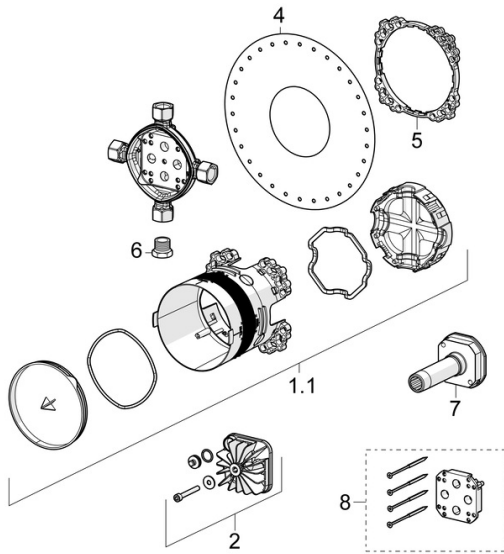

EAN: 4057304008832
static.hansa.com/89950000

- Bad en douche
- Afbouwset, Thermostatisch
- Wandmontage voor inbouwunit
- Chroom
- Handmatige, keramische, drukonafhankelijke omstelling met volumeregeling en stopfunctie voor twee uitgangen

Technische gegevens

Doorstromingseigenschappen

Doorstroomhoeveelheid bij 3 bar **20.4 / 20.4 l/min**

Technische eigenschappen

DN-maat **DN15**
 Werkdruk **0.5-10 bar**

Toestemmingen en Verklaringen

DVGW **DW-6517CT0297**
 ABP **PA-IX 38188/IDD**

Reserveonderdelen

SP81139562

	Naam	Code
01	Debiethendel Chromom	59914577
02	Afdekplaat, 150x150 mm Chromom	59914315
03	Rosassen Chromom	59914294
04	Fixing part	59914307
05	Schroef, M4.5x80	59912890
06	Temperatuur hendel Chromom	59914295
07	Thermostaat/binnenwerk, 3.4	59914114
08	O-ring	59914113
09	Schroefring, M36x1.5, SW38	59914319
10	Omsteller	59914183
11	Functional unit, (8114, 8862)	59914311
11	Functional unit, (8113, 8861)	59914316
12	O-ring, 23.47x2.62	59914304
13	Terugslagklep	59905714
14	Installatie pakket	59914186
N.I.	Inbouwverlengstuk compleet, 15 mm, 150x150 mm	59914192
N.I.	Adapter, H/C reversed	59914184
N.I.	Inbouwverlengstuk compleet, 15 mm	59914182
N.I.	Bevestigingsschroeven, M6x13	59914657
N.I.	Omsteller, 240°	59914656
N.I.	Temperature adjustment limiter, max 38°C	59914619
N.I.	Omsteller, 120°	59914655

SP44260240

	Naam	Code
1	Regendouche, 200x200 mm Chromom	59913873
1.3	Sproeikop, 200x200 mm, (-2019)	59913874
1.6	Doorvoerbegrenzer	59913753
1.7	Schroef	59913754
2	Douchearm, L=350	59913748
3	Afdekplaat, d 65 mm Chromom	59913750