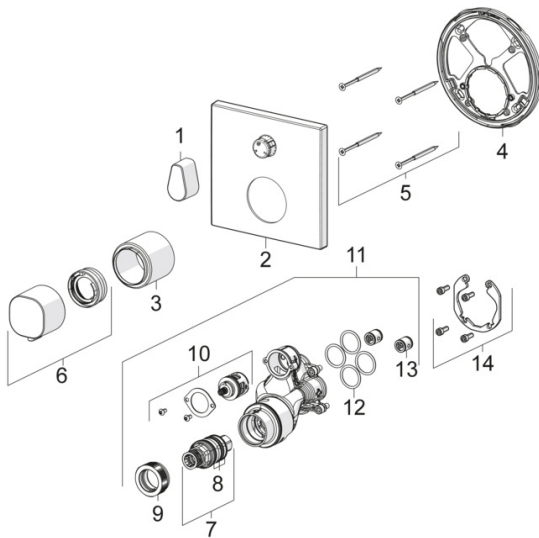

Technische gegevens

Doorstromingseigenschappen

Doorstroomhoeveelheid bij 3 bar **20.4 / 20.4 l/min**

Technische eigenschappen

DN-maat **DN15**
 Werkdruk **0.5-10 bar**

Toestemmingen en Verklaringen

DVGW **DW-6517CT0297**
 ABP **PA-IX 38188/IDD**

Reserveonderdelen

SP81139562

	Naam	Code
01	Debiethendel Chromom	59914577
02	Afdekplaat, 150x150 mm Chromom	59914315
03	Rosassen Chromom	59914294
04	Fixing part	59914307
05	Schroef, M4.5x80	59912890
06	Temperatuur hendel Chromom	59914295
07	Thermostaat/binnenwerk, 3.4	59914114
08	O-ring	59914113
09	Schroefring, M36x1.5, SW38	59914319
10	Omsteller	59914183
11	Functional unit, (8114, 8862)	59914311
11	Functional unit, (8113, 8861)	59914316
12	O-ring, 23.47x2.62	59914304
13	Terugslagklep	59905714
14	Installatie pakket	59914186
N.I.	Inbouwverlengstuk compleet, 15 mm, 150x150 mm	59914192
N.I.	Adapter, H/C reversed	59914184
N.I.	Inbouwverlengstuk compleet, 15 mm	59914182
N.I.	Bevestigingsschroeven, M6x13	59914657
N.I.	Omsteller, 240°	59914656
N.I.	Temperature adjustment limiter, max 38°C	59914619
N.I.	Omsteller, 120°	59914655

SP80000000

	Naam	Code
1.1	Installation box Chromom	59914329
2	Plug	59914330
4	Dichting	59914332
5	Ring	59914331
6	Plug, G1/2	59905013
7	Spoelkoppeling	59914185
8	Inbouwverlengstuk compleet, 15 mm	59914182
N.I.	Plug	59914636
N.I.	Adapter, H/C reversed	59914184

SP44260240

	Naam	Code
1	Regendouche, 200x200 mm Chromom	59913873
1.3	Sproeikop, 200x200 mm, (-2019)	59913874
1.6	Doorvoerbegrenzer	59913753
1.7	Schroef	59913754
2	Douchearm, L=350	59913748
3	Afdekplaat, d 65 mm Chromom	59913750