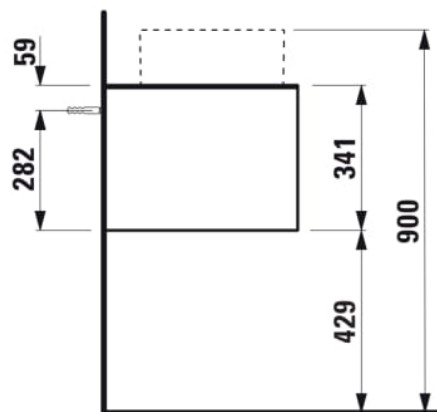

SONAR

Élément à tiroir, 1 tiroir, adapté aux vasques H812340, H812341, H812342, H812343, découpe à droite

COULEUR ET FINITION

041 Cuivre (laqué)

Commodity Code/Import Code Number for Foreign Trad : 94036090

Matériau : Aggloméré, MDF

Poids net / kg : 39,5

DESSINS TECHNIQUES

COMPATIBLE AVEC

Vasque à poser, avec
cache-bonde en
céramique

H812340...1121

Vasque à poser surface
texturée, avec cache-
bonde en céramique