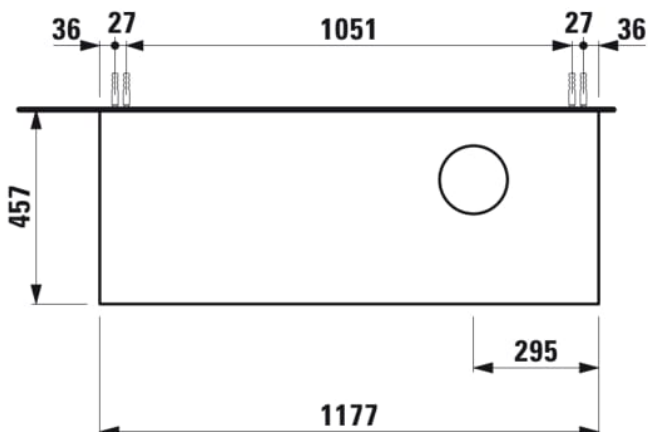

SONAR

Élément à tiroir, 1 tiroir, adapté aux vasques H812340, H812341, H812342, H812343, découpe à droite

COULEUR ET FINITION

041 Cuivre (laqué)

Commodity Code/Import Code Number for Foreign Trad : 94036090

Matériau : Aggloméré, MDF

Poids net / kg : 39,5

DESSINS TECHNIQUES

COMPATIBLE AVEC

Vasque à poser, avec
cache-bonde en
céramique

H812340...1121

Vasque à poser surface
texturée, avec cache-
bonde en céramique