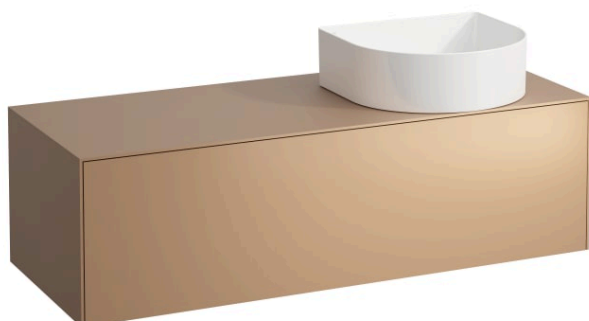

SONAR

Élément à tiroir, 1 tiroir, adapté aux vasques H812340, H812341, H812342, H812343, découpe à droite

COULEUR ET FINITION

041 Cuivre (laqué)

Commodity Code/Import Code Number for Foreign Trad : 94036090

Matériau : Aggloméré, MDF

Poids net / kg : 39,5

DESSINS TECHNIQUES

COMPATIBLE AVEC

Vasque à poser, avec
cache-bonde en
céramique

H812340...1121

Vasque à poser surface
texturée, avec cache-
bonde en céramique

H812341...1121

Vasque à poser, avec
cache-bonde en
céramique

H812342...1121

Vasque à poser surface
texturée, avec cache-
bonde en céramique

H812343...1121

SONAR

Patricia Urquiola crée un nouveau monde avec la Saphirkeramik de Laufen. La philosophie de notre entreprise consiste à collaborer avec les meilleurs designers de notre temps afin de réunir différentes influences, idées, concepts et approches multiculturelles pour créer des ambiances de salle de bains entièrement nouvelles. De plus, les propriétés particulières de la Saphirkeramik ouvrent des possibilités quasiment illimitées de développer de nouvelles solutions dans les espaces restreints des salles de bains – une autre motivation pour les créatifs de travailler avec Laufen.