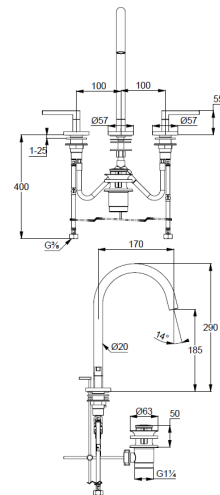

Technische Daten/ Technical Data

KLUDI NOVA FONTE
3-Loch Waschtisch-Armatur
DN 15
Stil: Puristic

Artikel- Nr.: 20143N215

Oberfläche:
N2 Brushed Gunmetal PVD

Artikeltext
Hersteller KLUDI GmbH & Co. KG
Typ: KLUDI NOVA FONTE
3-Loch Waschtisch-Armatur
Artikel- Nr.: 20143N215

3-Loch Waschtisch-Armatur
2-Griffarmatur
3-Loch Montage
Flügelgriff, Metall
Strahlregler M18,5 PCA laminar
Keramik Oberteil 90° (rechts/links)
Durchflussmenge bei 3 bar 5,6 l/min.
schwenkbarer (150°/360°) oder arretierbarer Auslauf
flexible Druckschläuche G3/8 DVGW zugelassen
Schaftbefestigung
Ablaufgarnitur G1 1/4 aus Metall

Produktabbildung/ Product picture

Maßzeichnung/ Dimensional drawing

Durchfluss/ Flow rate