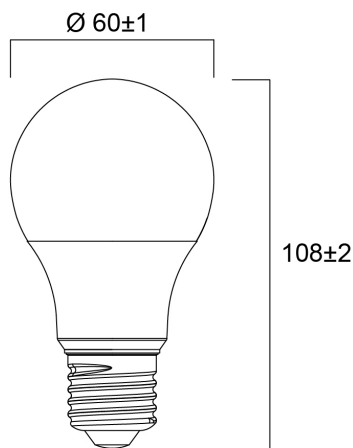

ToLEDo GLS V7 806LM 840 E27 SL3

Artikelnummer 0029586

SYLVANIA

Set van 3 lampen. Reeks multi-directionele ledlampen. A60 met frosted afwerking. Lampvoet E27 ou B22. Tot 90% energiebesparing. Uitstekende lichtspreiding. Verwachte levensduur : 15 000 uur – 3 jaar garantie. Niet geschikt voor gesloten armaturen.

Technische gegevens

Afmetingen (mm)

Fotometrie

ToLEDo GLS V7 806LM 840 E27 SL3

Artikelnummer 0029586

SYLVANIA

Algemene gegevens

Productnaam	ToLEDo GLS V7 806LM 840 E27 SL3
Technologie	LED
Vermogen (nominaal) (W)	8
Lampvoet	E27
Type armatuur (open/gesloten)	Open
Algemene toepassing	Horeca, Residentieel & Consument
Omgevingstemperatuur (°C)	-20°C...+40°C
Werkingstemperatuur (°)	25
ETIM klasse	EC001959
E-nummer FI	4741166
Garantie	3 jaar

Optische gegevens

Lichtstroom	806
Nuttige lichtstroom (nominaal) (lm)	806
Kleurtemperatuur (K)	4000
Lichtkleur	Koelwit
CRI (Ra)	80
Initiële kleurvariatie (SDCM)	SDCM6
Fotobiologische risicogroep	RG0
Lumenbehoud aan einde nominale levensduur (lm)	70

Gegevens levensduur

Gemiddelde nominale levensduur - L70 B50	15000
Gemiddelde levensduur (nominaal) (u)	15000
Gemiddelde levensduur (nominaal) (uur)	15000

Fysieke gegevens

Lengte (mm)	107
Nominale diameter product (mm)	60
Gewicht (kg)	0.088