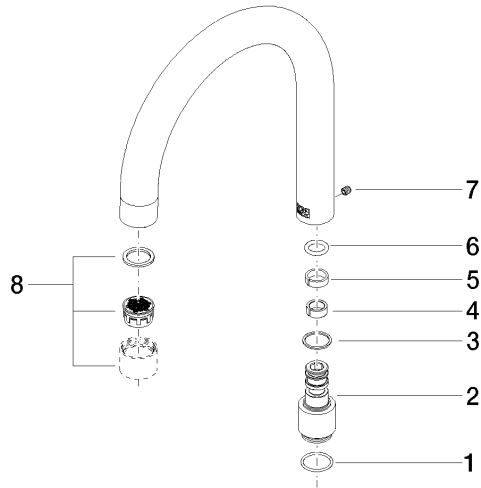

Auslauf für Wanne Wand 27-30 l/min. - Dark Platinum gebürstet

90 28 22 219 00

Auslauf für Wanne Wand 27-30 l/min. - Dark Platinum gebürstet

90 28 22 219 00

Auslauf für Wanne Wand 27-30 l/min. - Dark Platinum gebürstet

90 28 22 219 00

Auslauf für Wanne Wand 27-30 l/min. - Dark Platinum gebürstet

90 28 22 219 00

Auslauf für Wanne Wand 27-30 l/min. - Dark Platinum gebürstet

90 28 22 219 00

Ersatzteilstückliste

Nr.	Artikelnummer	Benennung	Verbaumenge	Lieferzeit
	90 14 10 032 00 90	O-Ring 18,1 x 1,6 mm -	8	2