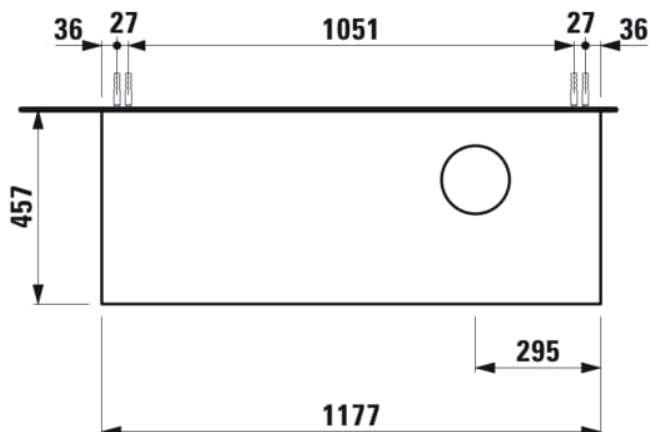

SONAR

Élément à tiroir, 1 tiroir, adapté aux vasques H812340, H812341, H812342, H812343, découpe à droite

COULEUR ET FINITION

■ 042 Titane (laqué)

Commodity Code/Import Code Number for Foreign Trad : 94036090

Matériau : Aggloméré, MDF

Poids net / kg : 39,5

DESSINS TECHNIQUES

COMPATIBLE AVEC

Vasque à poser, avec
cache-bonde en
céramique

H812340...1121

Vasque à poser surface
texturée, avec cache-
bonde en céramique