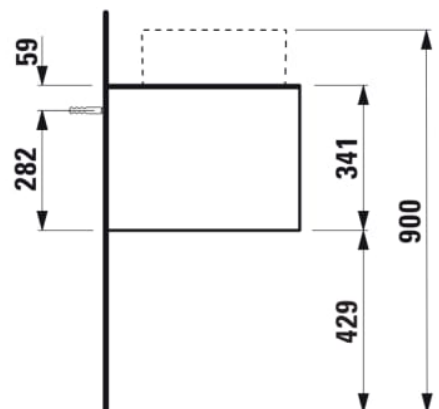

SONAR

Élément à tiroir, 1 tiroir, adapté aux vasques H812340, H812341, H812342, H812343, découpe à droite

COULEUR ET FINITION

■ 042 Titane (laqué)

Commodity Code/Import Code Number for Foreign Trad : 94036090

Matériau : Aggloméré, MDF

Poids net / kg : 39,5

DESSINS TECHNIQUES

COMPATIBLE AVEC

Vasque à poser, avec
cache-bonde en
céramique

H812340...1121

Vasque à poser surface
texturée, avec cache-
bonde en céramique