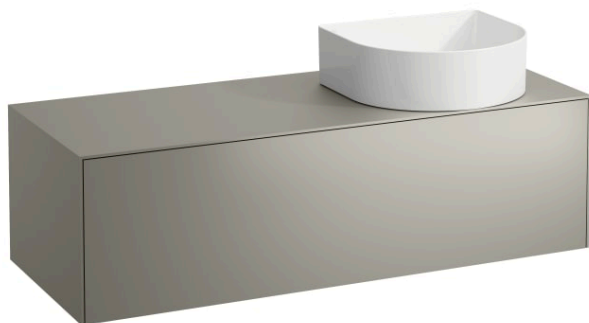

SONAR

Élément à tiroir, 1 tiroir, adapté aux vasques H812340, H812341, H812342, H812343, découpe à droite

COULEUR ET FINITION

■ 042 Titane (laqué)

Commodity Code/Import Code Number for Foreign Trad : 94036090

Matériau : Aggloméré, MDF

Poids net / kg : 39,5

DESSINS TECHNIQUES

COMPATIBLE AVEC

Vasque à poser, avec
cache-bonde en
céramique

H812340...1121

Vasque à poser surface
texturée, avec cache-
bonde en céramique

H812341...1121

Vasque à poser, avec
cache-bonde en
céramique

H812342...1121

Vasque à poser surface
texturée, avec cache-
bonde en céramique

H812343...1121

SONAR

Patricia Urquiola crée un nouveau monde avec la Saphirkeramik de Laufen. La philosophie de notre entreprise consiste à collaborer avec les meilleurs designers de notre temps afin de réunir différentes influences, idées, concepts et approches multiculturelles pour créer des ambiances de salle de bains entièrement nouvelles. De plus, les propriétés particulières de la Saphirkeramik ouvrent des possibilités quasiment illimitées de développer de nouvelles solutions dans les espaces restreints des salles de bains – une autre motivation pour les créatifs de travailler avec Laufen.