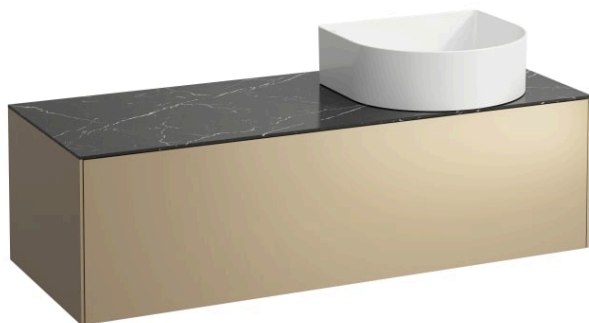

SONAR

Élément à tiroir, 1 tiroir, adapté aux vasques H812340, H812341, H812342, H812343, découpe à droite

COULEUR ET FINITION

140 Doré (laqué), plan noir Marquina

Commodity Code/Import Code Number for Foreign Trad : 94036090

Matériau : Aggloméré, MDF

Poids net / kg : 39,5

DESSINS TECHNIQUES

COMPATIBLE AVEC

Vasque à poser, avec
cache-bonde en
céramique

H812340...1121

Vasque à poser surface
texturée, avec cache-
bonde en céramique

H812341...1121

Vasque à poser, avec
cache-bonde en
céramique

H812342...1121

Vasque à poser surface
texturée, avec cache-
bonde en céramique

H812343...1121

SONAR

Patricia Urquiola crée un nouveau monde avec la Saphirkeramik de Laufen. La philosophie de notre entreprise consiste à collaborer avec les meilleurs designers de notre temps afin de réunir différentes influences, idées, concepts et approches multiculturelles pour créer des ambiances de salle de bains entièrement nouvelles. De plus, les propriétés particulières de la Saphirkeramik ouvrent des possibilités quasiment illimitées de développer de nouvelles solutions dans les espaces restreints des salles de bains – une autre motivation pour les créatifs de travailler avec Laufen.