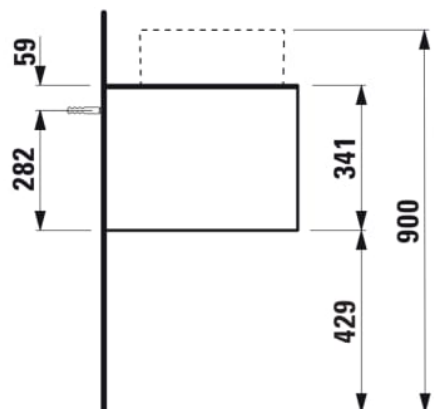

SONAR

Élément à tiroir, 1 tiroir, adapté aux vasques H812340, H812341, H812342, H812343, découpe à droite

COULEUR ET FINITION

140 Doré (laqué), plan noir Marquina

Commodity Code/Import Code Number for Foreign Trad : 94036090

Matériau : Aggloméré, MDF

Poids net / kg : 39,5

DESSINS TECHNIQUES

COMPATIBLE AVEC

Vasque à poser, avec
cache-bonde en
céramique

H812340...1121

Vasque à poser surface
texturée, avec cache-
bonde en céramique