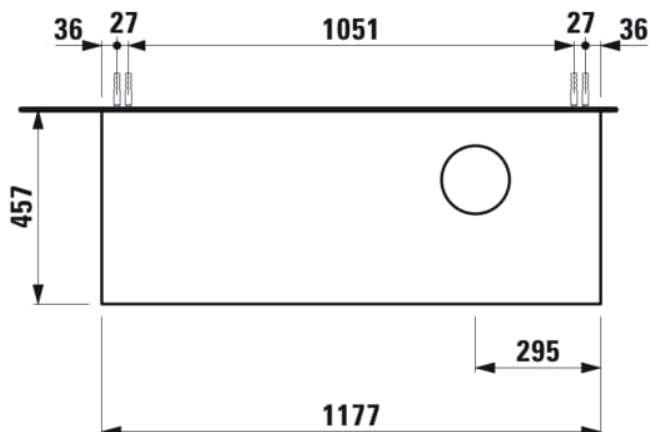

SONAR

Élément à tiroir, 1 tiroir, adapté aux vasques H812340, H812341, H812342, H812343, découpe à droite

COULEUR ET FINITION

140 Doré (laqué), plan noir Marquina

Commodity Code/Import Code Number for Foreign Trad : 94036090

Matériau : Aggloméré, MDF

Poids net / kg : 39,5

DESSINS TECHNIQUES

COMPATIBLE AVEC

Vasque à poser, avec
cache-bonde en
céramique

H812340...1121

Vasque à poser surface
texturée, avec cache-
bonde en céramique