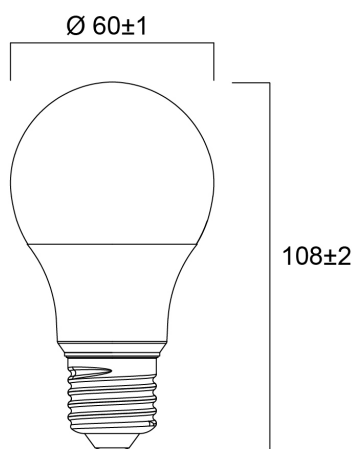

ToLEDo™ GLS 8W 806lm 865 E27 SL

Artikelnummer 0029587

SYLVANIA

Reeks multidirectionele frosted ledlampen. Lampvoet E27 of B22. Tot 90% energiebesparing. Uitstekende lichtspreiding. Verwachte levensduur : 15 000 uur – 3 jaar garantie. Niet geschikt voor gesloten armaturen.

Technische gegevens

Afmetingen (mm)

Fotometrie

ToLEDo™ GLS 8W 806lm 865 E27 SL

Artikelnummer 0029587

SYLVANIA

Algemene gegevens

Productnaam	ToLEDo™ GLS 8W 806lm 865 E27 SL
Technologie	LED
Vermogen (nominaal) (W)	8
Lampvoet	E27
Type armatuur (open/gesloten)	Open
Algemene toepassing	Horeca, Residentieel & Consument
Omgevingstemperatuur (°C)	-20°C...+40°C
Werkingstemperatuur (°)	25
ETIM klasse	EC001959
E-nummer FI	4740981
Garantie	3 jaar

Optische gegevens

Lichtstroom	806
Nuttige lichtstroom (nominaal) (lm)	806
Kleurtemperatuur (K)	6500
Lichtkleur	Daylight
CRI (Ra)	80
Initiële kleurvariatie (SDCM)	SDCM6
Fotobiologische risicogroep	RG0
Lumenbehoud aan einde nominale levensduur (lm)	70

Gegevens levensduur

Gemiddelde nominale levensduur - L70 B50	15000
Gemiddelde levensduur (nominaal) (u)	15000
Gemiddelde levensduur (nominaal) (uur)	15000

Fysieke gegevens

Lengte (mm)	107
Nominale diameter product (mm)	60
Gewicht (kg)	0.03