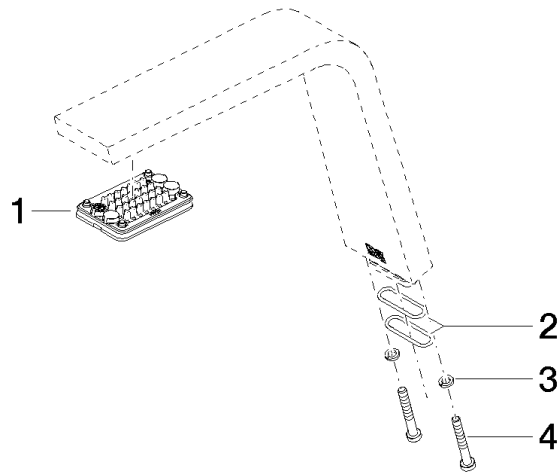

Auslauf komplett 45 x 100 x 213 mm - Chrom

90 11 70 003 00

Auslauf komplett 45 x 100 x 213 mm - Chrom

90 11 70 003 00

Auslauf komplett 45 x 100 x 213 mm - Chrom

90 11 70 003 00

Auslauf komplett 45 x 100 x 213 mm - Chrom

90 11 70 003 00

Auslauf komplett 45 x 100 x 213 mm - Chrom

90 11 70 003 00

Ersatzteilstückliste

Nr.	Artikelnummer	Benennung	Verbaumenge	Lieferzeit
	90 11 02 297 00 90	Strahlregler 53 x 33 x 6 mm -	9	2