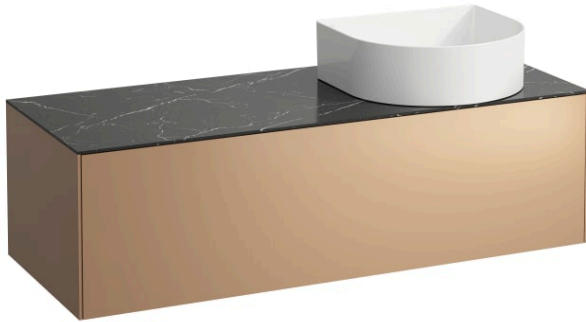

SONAR

Élément à tiroir, 1 tiroir, adapté aux vasques H812340, H812341, H812342, H812343, découpe à droite

COULEUR ET FINITION

141 Cuivre(laqué), plan noir Marquina

Commodity Code/Import Code Number for Foreign Trad : 94036090

Matériau : Aggloméré, MDF

Poids net / kg : 39,5

DESSINS TECHNIQUES

COMPATIBLE AVEC

Vasque à poser, avec
cache-bonde en
céramique

H812340...1121

Vasque à poser surface
texturée, avec cache-
bonde en céramique

H812341...1121

Vasque à poser, avec
cache-bonde en
céramique

H812342...1121

Vasque à poser surface
texturée, avec cache-
bonde en céramique

H812343...1121

SONAR

Patricia Urquiola crée un nouveau monde avec la Saphirkeramik de Laufen. La philosophie de notre entreprise consiste à collaborer avec les meilleurs designers de notre temps afin de réunir différentes influences, idées, concepts et approches multiculturelles pour créer des ambiances de salle de bains entièrement nouvelles. De plus, les propriétés particulières de la Saphirkeramik ouvrent des possibilités quasiment illimitées de développer de nouvelles solutions dans les espaces restreints des salles de bains – une autre motivation pour les créatifs de travailler avec Laufen.