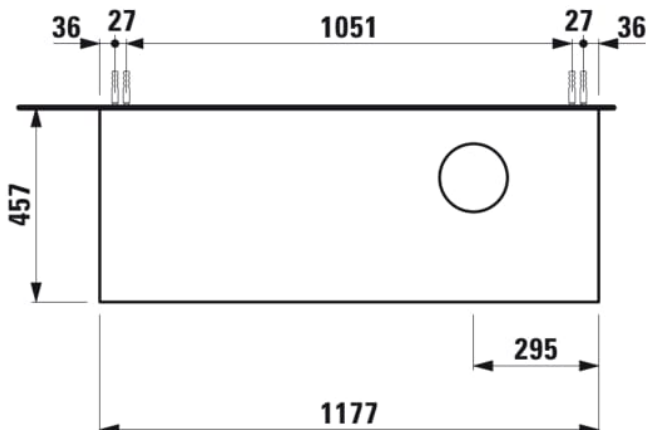

SONAR

Élément à tiroir, 1 tiroir, adapté aux vasques H812340, H812341, H812342, H812343, découpe à droite

COULEUR ET FINITION

141 Cuivre(laqué), plan noir Marquina

Commodity Code/Import Code Number for Foreign Trad : 94036090

Matériau : Aggloméré, MDF

Poids net / kg : 39,5

DESSINS TECHNIQUES

COMPATIBLE AVEC

Vasque à poser, avec
cache-bonde en
céramique

H812340...1121

Vasque à poser surface
texturée, avec cache-
bonde en céramique