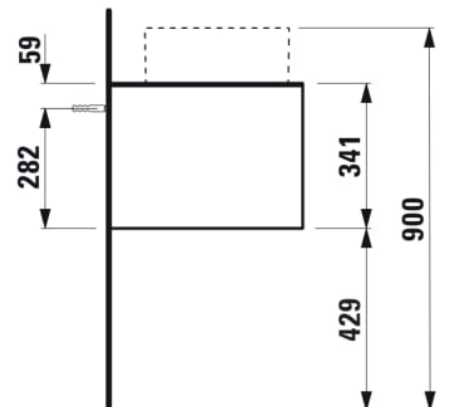

SONAR

Élément à tiroir, 1 tiroir, adapté aux vasques H812340, H812341, H812342, H812343, découpe à droite

COULEUR ET FINITION

141 Cuivre(laqué), plan noir Marquina

Commodity Code/Import Code Number for Foreign Trad : 94036090

Matériau : Aggloméré, MDF

Poids net / kg : 39,5

DESSINS TECHNIQUES

COMPATIBLE AVEC

Vasque à poser, avec
cache-bonde en
céramique

H812340...1121

Vasque à poser surface
texturée, avec cache-
bonde en céramique