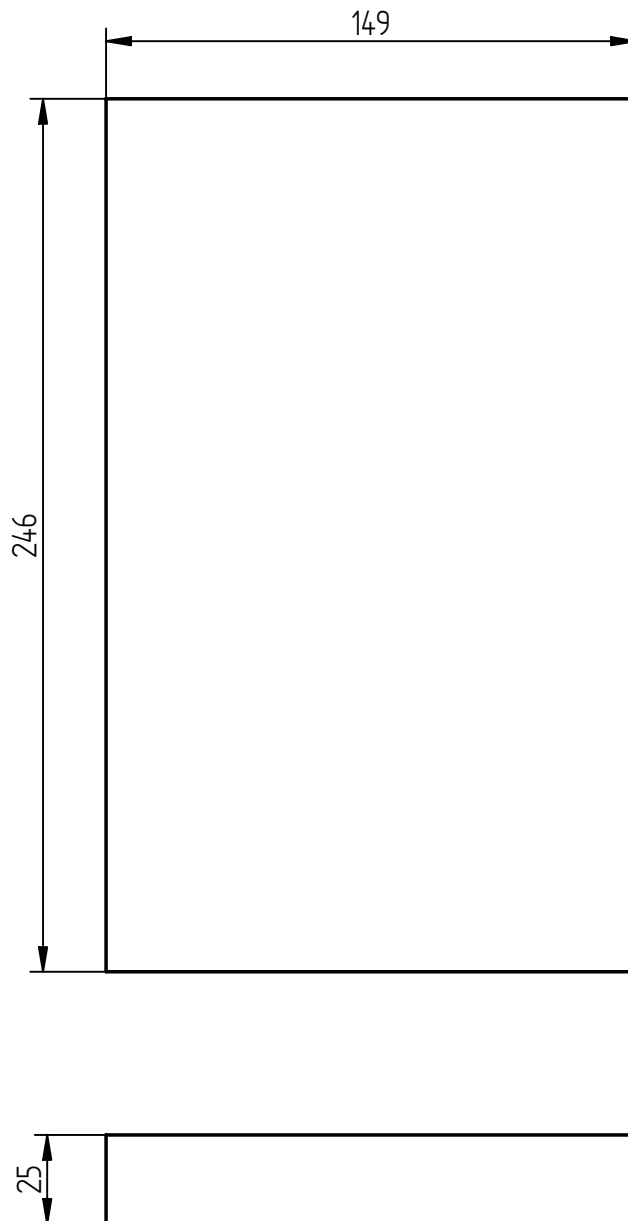

Revisie Omschrijving

Gewijzigd door

Gewijzigd op

Kachel **Instyle Front 750**

Type kachel **Inzethaarden**

Benaming **Bodem strook**

Getekend door **JB**

Eenheid **mm**

Wijzigings datum **23-8-2012**

Deze tekening is eigendom van

**Dik Geurts**  
 Industrieweg Oost 11  
 Bedrijvenpark "De Aam"  
 6662 NE Elst (Gld)

Ruwheid volgens NEN 3634

Niet aangegeven radii: R=2

Niet aangegeven hoektoleranties:  $\pm 0.5^\circ$

Maten zonder tol. volgens DIN 7168-M

Maat	0-6	6-30	30-120	120-400	400-1000	1000-2000
tol.	$\pm 0.1$	$\pm 0.2$	$\pm 0.3$	$\pm 0.5$	$\pm 0.8$	$\pm 1.2$

Amerikaanse projectie

Artikel nummer **86300305**

Diameter / Materiaal **Vermiculite**