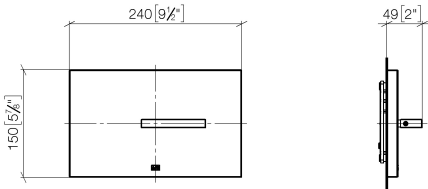

12 660 979

Passt zu: MEM, LULU, CL.1, IMO, TARA, LISSÉ, MADISON, VAIA, META, CYO

- Not available in the United States and Canada due to local code requirements. Please contact us for more information.
- Abdeckplatte 150 x 240 x 15 mm
- WC-Armatur mit Drehbetätigung und Zwei-Mengen-Technik (Vollspülung/Teilspülung)

12 660 979

mm [inches]

12 660 979

Produktversion bis 5/27/2021

Produktversion ab 5/27/2021

Ersatzteile für die
anderen
Oberflächenvarianten
finden Sie hier:
Chrom

Abdeckplatte für WC-UP-Spülkasten der Firma TeCe - Champagne (22kt Gold)