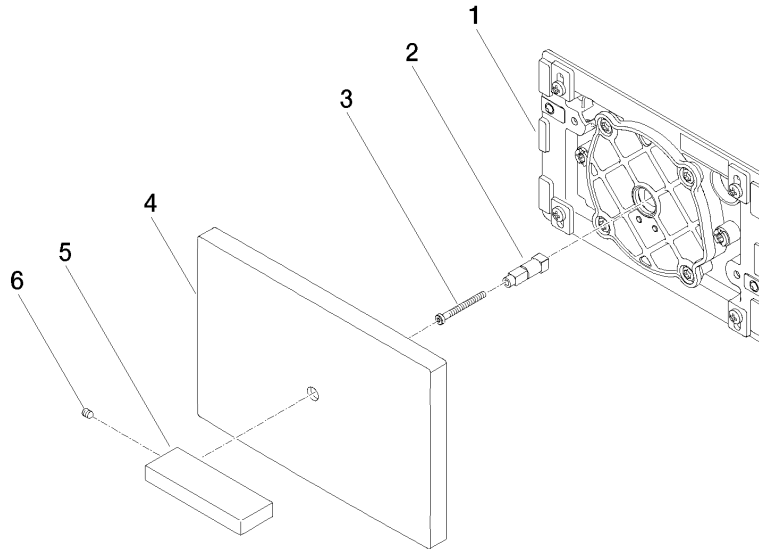

12 660 979

mm [inches]

12 660 979

Produktversion bis 5/27/2021

Produktversion ab 5/27/2021

Ersatzteile für die
anderen
Oberflächenvarianten
finden Sie hier:
Chrom

Abdeckplatte für WC-UP-Spülkasten der Firma TeCe - Champagne (22kt Gold)